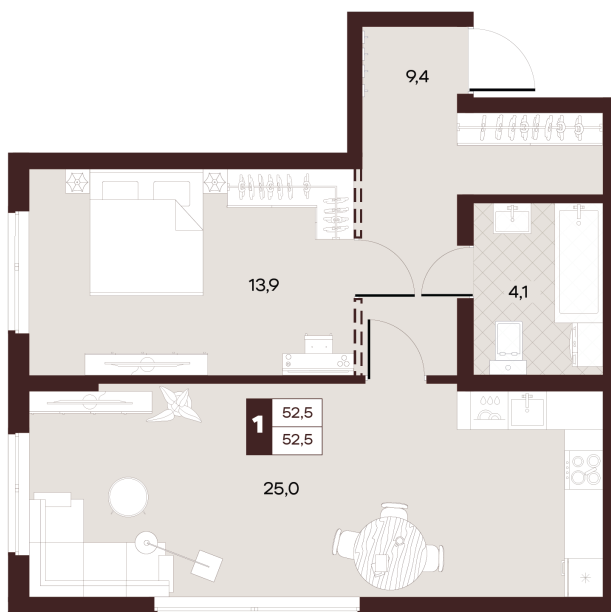

Номер: 355

1 комнатная 52.47 м²

Отсканируйте QR-код и
смотрите на сайте
творчество.рф

29 860 000 руб.

В ипотеку от 126 546 руб.

Проект	Луиджи	Корпус	10 Литера
Этаж	13	Секция	4
Сдача	4 кв. 2028		

16.06.2026 14:50 (Мск)

Не является публичной офертой, цена может быть скорректирована.
Информация взята с сайта «творчество.рф».

На этаже 13

1 комнатная 52.47 м²

16.06.2026 14:50 (Мск)

Не является публичной офертой, цена может быть скорректирована.
Информация взята с сайта «творчество.рф».