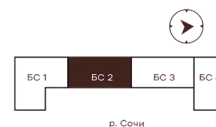

На этаже 8

1 комнатная 36.05 м²

Секция БС2
2 этаж

16.06.2026 13:50 (Мск)

Не является публичной офертой, цена может быть скорректирована.
Информация взята с сайта «творчество.рф».