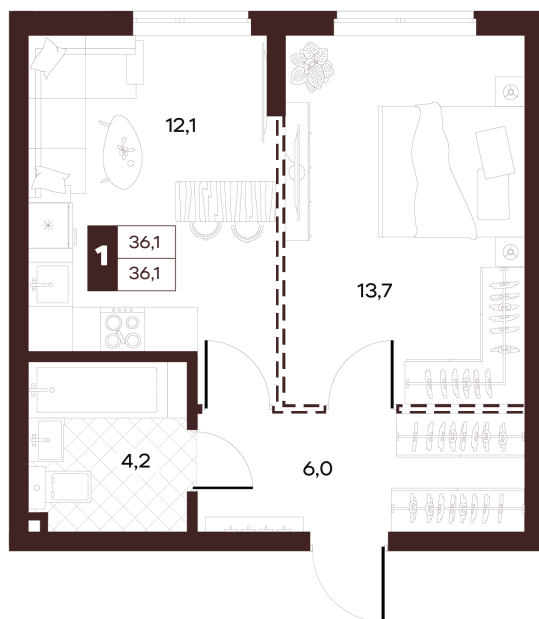

Номер: 191

# 1 комнатная 36.05 м<sup>2</sup>

Отсканируйте QR-код и  
смотрите на сайте  
творчество.рф

18 620 000 руб.

В ипотеку от 78 912 руб.

Проект	Луиджи	Корпус	10 Литера
Этаж	8	Секция	3
Сдача	4 кв. 2028		

16.06.2026 13:50 (Мск)

# На этаже 8

1 комнатная 36.05 м<sup>2</sup>

Секция БС2  
2 этаж

16.06.2026 13:50 (Мск)

Не является публичной офертой, цена может быть скорректирована.  
Информация взята с сайта «творчество.рф».