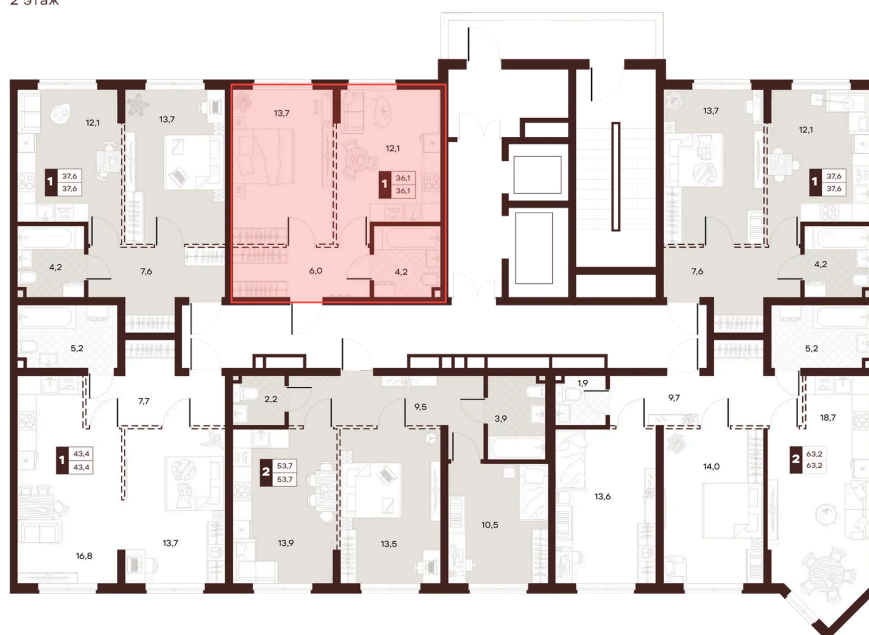

Номер: 118

1 комнатная 36.05 м²

Отсканируйте QR-код и
смотрите на сайте
творчество.рф

18 660 000 руб.

В ипотеку от 79 081 руб.

Проект	Луиджи	Корпус	10 Литера
Этаж	8	Секция	2
Сдача	4 кв. 2028		

16.06.2026 14:18 (Мск)

Не является публичной офертой, цена может быть скорректирована.
Информация взята с сайта «творчество.рф».

На этаже 8

1 комнатная 36.05 м²

Секция БС3
2 этаж

р. Сочи

16.06.2026 14:18 (Мск)

Не является публичной офертой, цена может быть скорректирована.
Информация взята с сайта «творчество.рф».