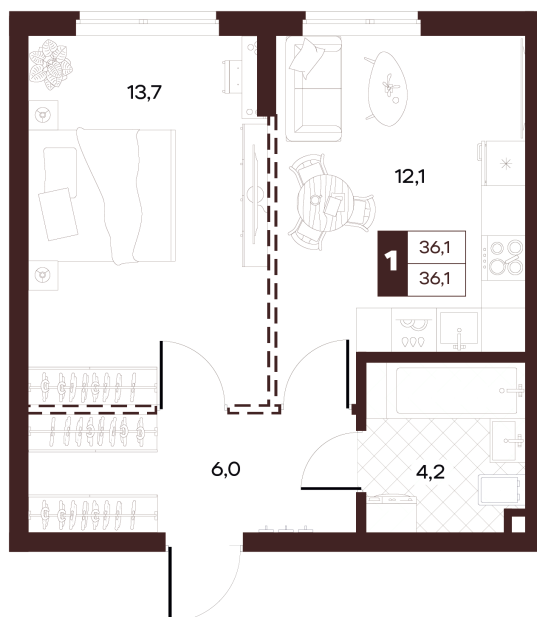

Номер: 118

1 комнатная 36.05 м²

Отсканируйте QR-код и
смотрите на сайте
творчество.рф

18 660 000 руб.

В ипотеку от 79 081 руб.

Проект	Луиджи	Корпус	10 Литера
Этаж	8	Секция	2
Сдача	4 кв. 2028		

16.06.2026 14:18 (Мск)

Не является публичной офертой, цена может быть скорректирована.
Информация взята с сайта «творчество.рф».

На этаже 8

1 комнатная 36.05 м²

Секция БС3
2 этаж

р. Сочи

16.06.2026 14:18 (Мск)

Не является публичной офертой, цена может быть скорректирована.
Информация взята с сайта «творчество.рф».