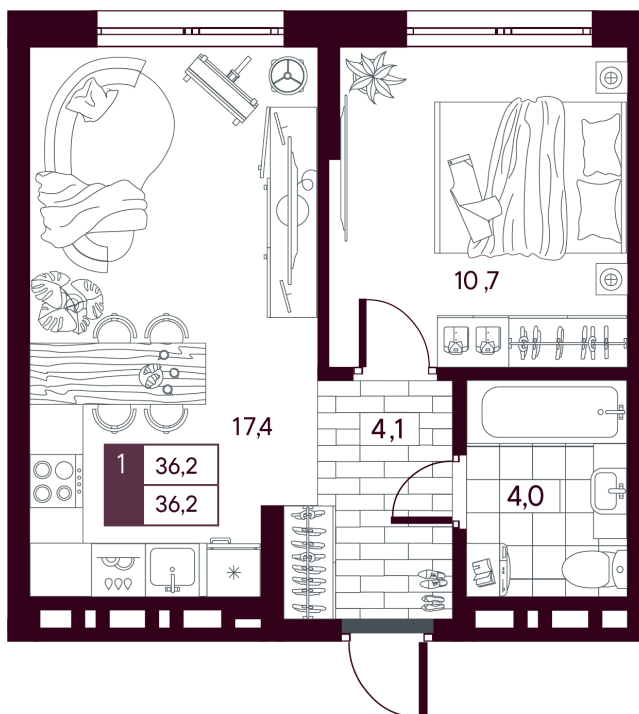

Номер: 577

Отсканируйте QR-код и
смотрите на сайте
творчество.рф

1 комнатная 36.15 м²

~~6 740 000 руб.~~

5 392 000 руб.

В ипотеку от 12 782 руб.

Скидка 20 %

Предчистовая отделка

На рощу

Проект	МАКС	Корпус	МАКС ГП 3.2 (1 оч.)
Этаж	11	Секция	1
Сдача	4 кв. 2027		

18.06.2026 10:54 (Мск)

Не является публичной офертой, цена может быть скорректирована.
Информация взята с сайта «творчество.рф».

На этаже 11

1 комнатная 36.15 м²

18.06.2026 10:54 (Мск)

Не является публичной офертой, цена может быть скорректирована.
Информация взята с сайта «творчество.рф».

На генплане МАКС ГП 3.2 (1 оч.)

1 комнатная 36.15 м²