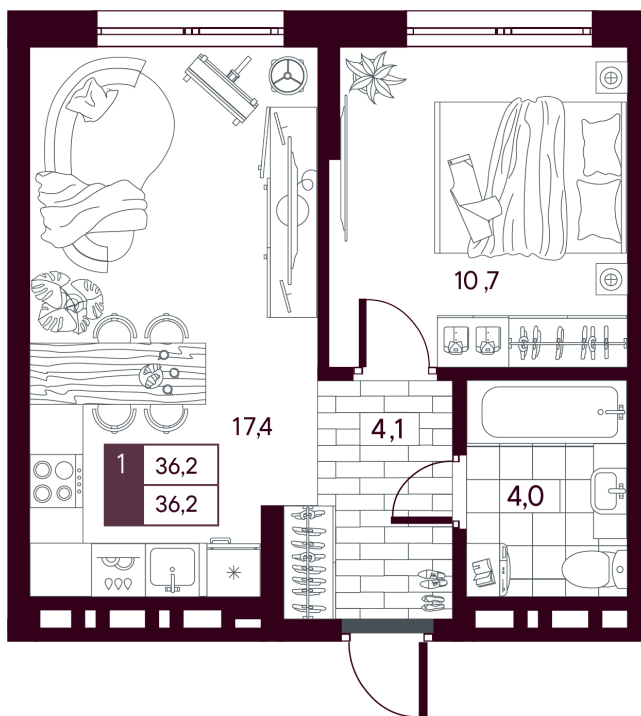

Номер: 577

Отсканируйте QR-код и
смотрите на сайте
творчество.рф

1 комнатная 36.15 м²

~~6 440 000 руб.~~

5 796 000 руб.

В ипотеку от 13 740 руб.

Скидка при полной оплате - 10%

Предчистовая отделка

На рощу

Проект	МАКС	Корпус	МАКС ГП 3.2 (1 оч.)
Этаж	11	Секция	1
Сдача	4 кв. 2027		

28.04.2026 17:03 (Мск)

Не является публичной офертой, цена может быть скорректирована. Информация взята с сайта «творчество.рф»

На этаже 11

1 комнатная 36.15 м²

28.04.2026 17:03 (Мск)

Не является публичной офертой, цена может быть скорректирована. Информация взята с сайта «творчество.рф»

На генплане МАКС ГП 3.2 (1 оч.)

1 комнатная 36.15 м²