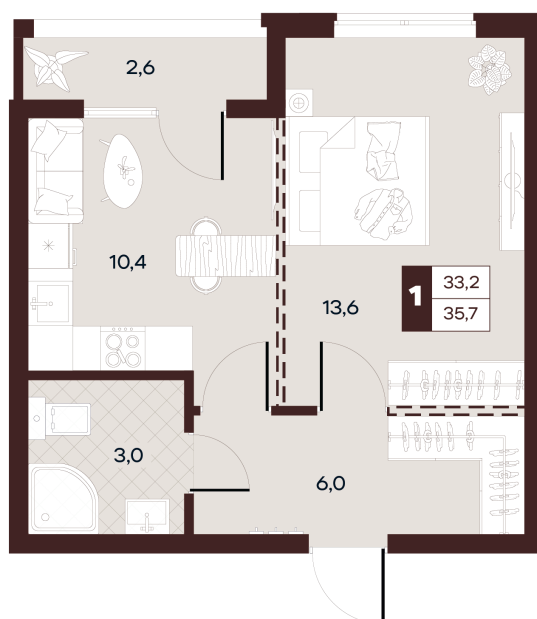

Номер: 367

1 комнатная 35.73 м²

Отсканируйте QR-код и
смотрите на сайте
творчество.рф

21 460 000 руб.

В ипотеку от 90 947 руб.

Проект	Луиджи	Корпус	10 Литера
Этаж	15	Секция	4
Сдача	4 кв. 2028		

16.06.2026 15:39 (Мск)