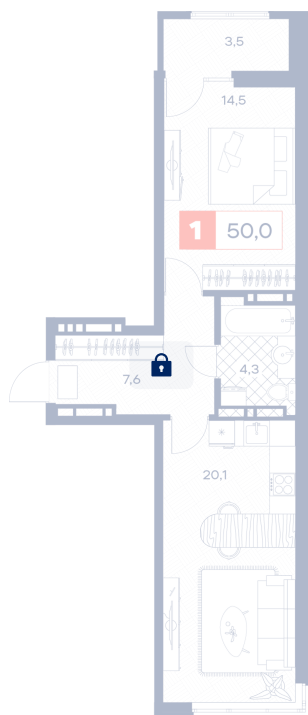

Номер: 153

Отсканируйте QR-код и
смотрите на сайте
творчество.рф

1 комнатная 50 м²

6 933 000 руб.

В ипотеку от 25 378 руб.

White Box

Двор

Кухня-гостиная

Корпус

Дом Нойферта

Этаж

10

Секция

2

Сдача

1 кв. 2026