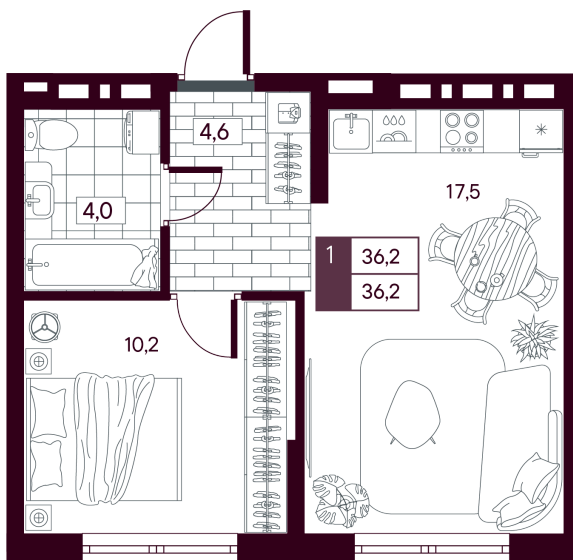

Номер: 382

Отсканируйте QR-код и
смотрите на сайте
творчество.рф

1 комнатная 36.23 м²

~~6 610 000 руб.~~

5 288 000 руб.

В ипотеку от 12 536 руб.

МАКС: Скидка 20 %

Предчистовая отделка

Во двор

Проект	МАКС	Корпус	МАКС ГП 2.1 (1 оч.)
Этаж	13	Секция	1
Сдача	4 кв. 2027		

12.06.2026 22:01 (Мск)

Не является публичной офертой, цена может быть скорректирована.
Информация взята с сайта «творчество.рф».

На этаже 13

1 комнатная 36.23 м²

12.06.2026 22:01 (Мск)

Не является публичной офертой, цена может быть скорректирована.
Информация взята с сайта «творчество.рф».

На генплане МАКС ГП 2.1 (1 оч.)

1 комнатная 36.23 м²