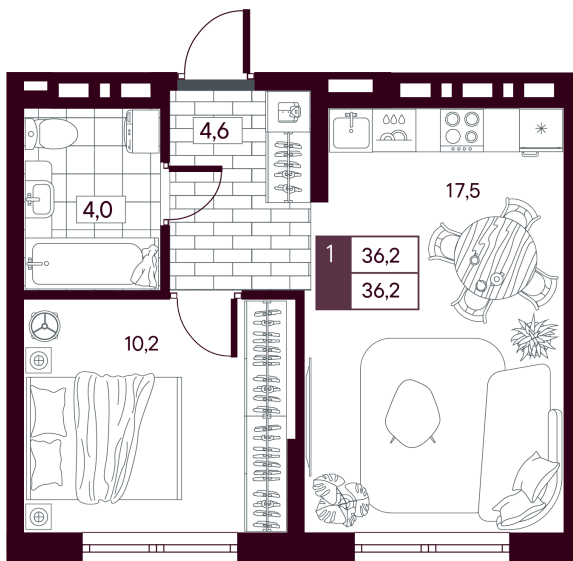

# 1 комнатная 36.23 м<sup>2</sup>

6 320 000 руб.

**5 688 000 руб.**

В ипотеку от 13 484 руб.

Скидка при полной оплате - 10%

Предчистовая отделка

На улицу

Проект	МАКС	Корпус	МАКС ГП 2.1 (1 оч.)
Этаж	13	Секция	1
Сдача	4 кв. 2027		

# На этаже 13

1 комнатная 36.23 м<sup>2</sup>

11.04.2026 17:25 (Мск)

Не является публичной офертой, цена может быть скорректирована. Информация взята с сайта «творчество.рф»

# На генплане МАКС ГП 2.1 (1 оч.)

1 комнатная 36.23 м<sup>2</sup>

11.04.2026 17:25 (Мск)

Не является публичной офертой, цена может быть скорректирована. Информация взята с сайта «творчество.рф»