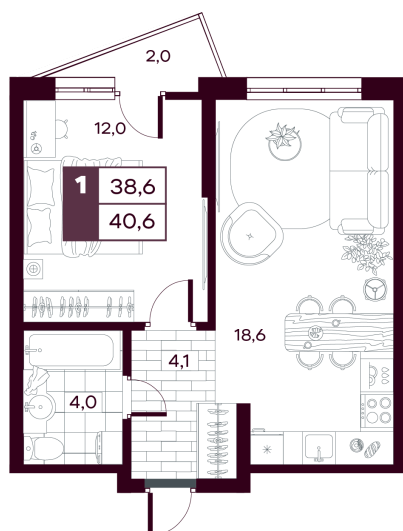

Номер: 228

1 комнатная 40.61 м²

Отсканируйте QR-код и
смотрите на сайте
творчество.рф

~~6 740 000 руб.~~

5 392 000 руб.

В ипотеку от 12 782 руб.

МАКС: Скидка 20 %

Предчистовая отделка

На город

С балконом

Проект	МАКС	Корпус	МАКС ГП 1.4 (1 оч.)
Этаж	8	Секция	1
Сдача	4 кв. 2027		

12.06.2026 19:34 (Мск)

Не является публичной офертой, цена может быть скорректирована.
Информация взята с сайта «творчество.рф».

На этаже 8

1 комнатная 40.61 м²

12.06.2026 19:34 (Мск)

Не является публичной офертой, цена может быть скорректирована.
Информация взята с сайта «творчество.рф».

На генплане МАКС ГП 1.4 (1 оч.)

1 комнатная 40.61 м²