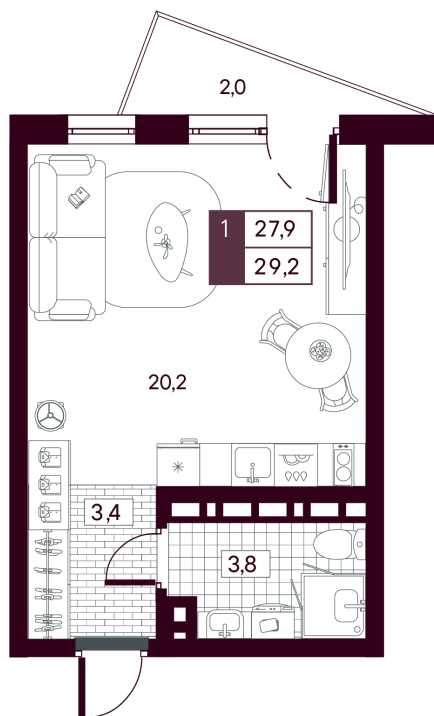

Номер: 549

Студия 29.24 м²

Отсканируйте QR-код и
смотрите на сайте
творчество.рф

~~5 540 000 руб.~~

4 986 000 руб.

В ипотеку **от 11 820 руб.**

Скидка при полной оплате - 10%

Предчистовая отделка

На рощу

С балконом

Проект	МАКС	Корпус	МАКС ГП 3.2 (1 оч.)
Этаж	8	Секция	1
Сдача	4 кв. 2027		

11.04.2026 16:02 (Мск)

Не является публичной офертой, цена может быть скорректирована. Информация взята с сайта «творчество.рф»

На этаже 8

Студия 29.24 м²

11.04.2026 16:02 (Мск)

Не является публичной офертой, цена может быть скорректирована. Информация взята с сайта «творчество.рф»

На генплане МАКС ГП 3.2 (1 оч.)

Студия 29.24 м²

11.04.2026 16:02 (Мск)