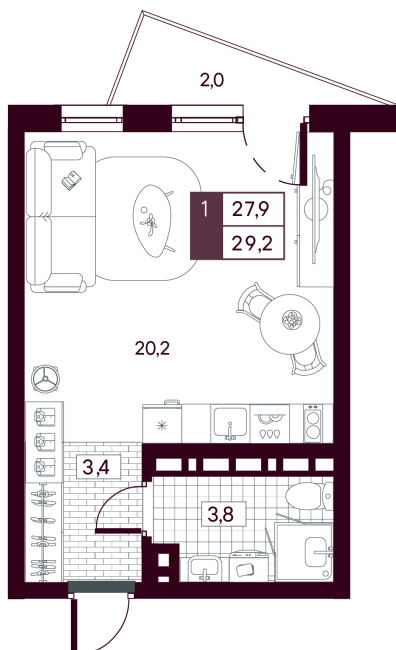

# Студия 29.24 м<sup>2</sup>

Отсканируйте QR-код и  
смотрите на сайте  
творчество.рф

~~5 550 000 руб.~~

**4 440 000 руб.**

В ипотеку от 10 526 руб.

Скидка 20 %

Предчистовая отделка

На рощу

С балконом

Проект	МАКС	Корпус	МАКС ГП 3.2 (1 оч.)
Этаж	8	Секция	1
Сдача	4 кв. 2027		

10.07.2026 20:52 (Мск)

Не является публичной офертой, цена может быть скорректирована.  
Информация взята с сайта «творчество.рф».