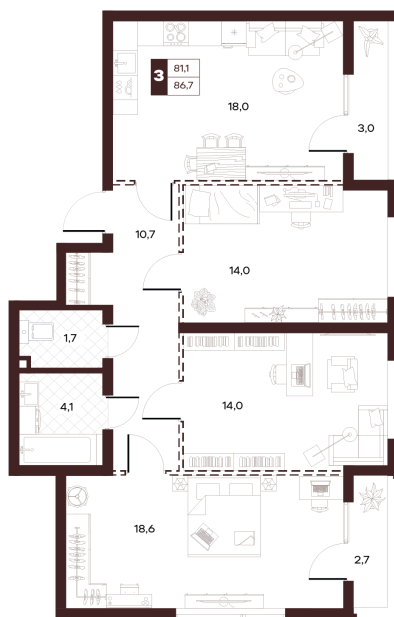

Номер: 33

# 3 комнатная 86.68 м<sup>2</sup>

Отсканируйте QR-код и  
смотрите на сайте  
творчество.рф

48 510 000 руб.

В ипотеку от 205 585 руб.

Проект	Луиджи	Корпус	10 Литера
Этаж	10	Секция	1
Сдача	4 кв. 2028		

16.06.2026 14:52 (Мск)

# На этаже 10

3 комнатная 86.68 м<sup>2</sup>

Секция БС4  
2 этаж

16.06.2026 14:52 (Мск)

Не является публичной офертой, цена может быть скорректирована.  
Информация взята с сайта «творчество.рф».