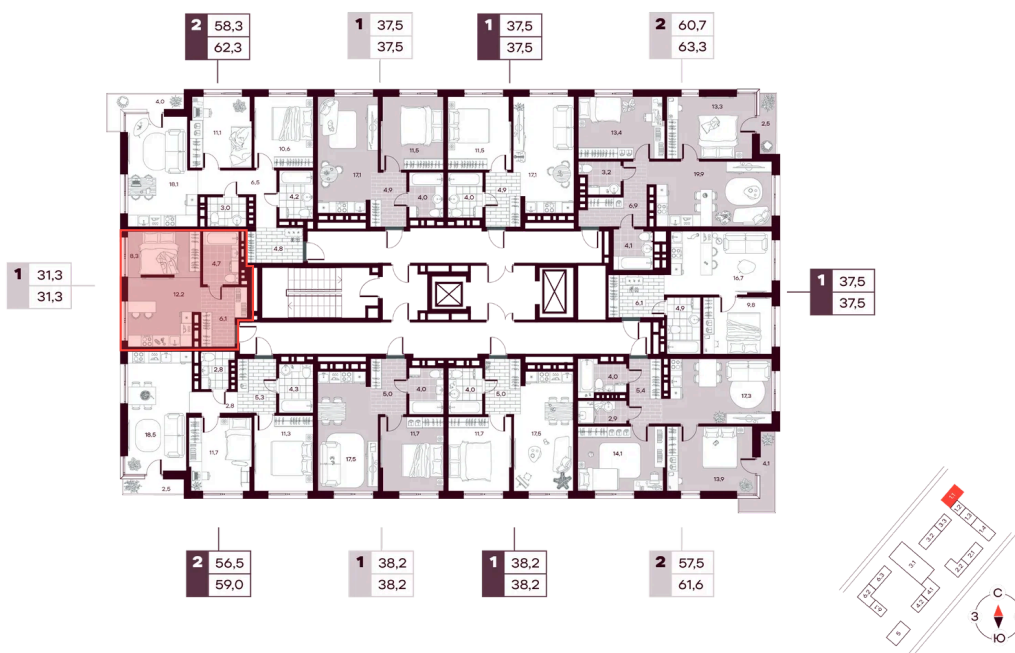

Проект	МАКС	Корпус	МАКС ГП 1:1 (1 оч.)
Этаж	11	Секция	1
Сдача	4 кв. 2027		

14.06.2026 11:22 (Мск)

Не является публичной офертой, цена может быть скорректирована.  
Информация взята с сайта «творчество.рф».

# На генплане МАКС ГП 1.1 (1 оч.)

Студия 31.28 м<sup>2</sup>

14.06.2026 11:22 (Мск)

Не является публичной офертой, цена может быть скорректирована.  
Информация взята с сайта «творчество.рф».