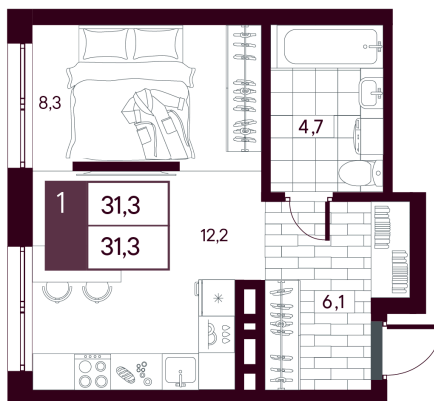

Номер: 100

Студия 31.28 м²

Отсканируйте QR-код и
смотрите на сайте
творчество.рф

~~5 770 000 руб.~~

5 193 000 руб.

В ипотеку **от 12 311 руб.**

Скидка при полной оплате - 10%

Предчистовая отделка

Во двор

Проект	МАКС	Корпус	МАКС ГП 1:1 (1 оч.)
Этаж	11	Секция	1
Сдача	4 кв. 2027		

28.04.2026 18:11 (Мск)

Не является публичной офертой, цена может быть скорректирована. Информация взята с сайта «творчество.рф»

На этаже 11

Студия 31.28 м²

28.04.2026 18:11 (Мск)

Не является публичной офертой, цена может быть скорректирована. Информация взята с сайта «творчество.рф»

На генплане МАКС ГП 1.1 (1 оч.)

Студия 31.28 м²

28.04.2026 18:11 (Мск)