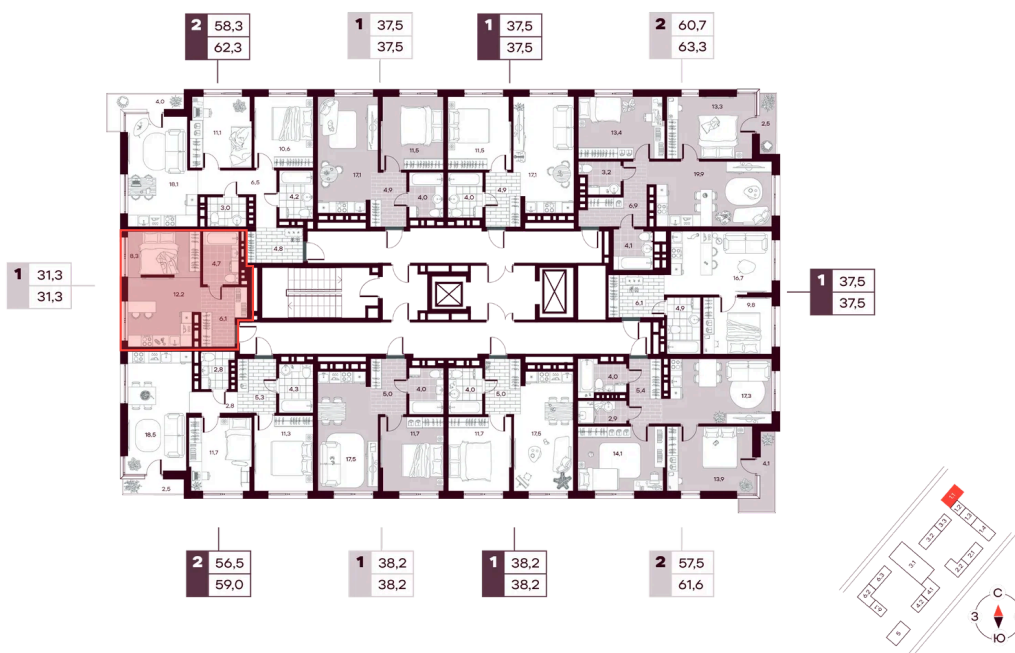

Во двор

Проект	МАКС	Корпус	МАКС ГП 1:1 (1 оч.)
Этаж	11	Секция	1
Сдача	4 кв. 2027		

28.04.2026 18:11 (Мск)

Не является публичной офертой, цена может быть скорректирована. Информация взята с сайта «творчество.рф»

На этаже 11

Студия 31.28 м²

28.04.2026 18:11 (Мск)

Не является публичной офертой, цена может быть скорректирована. Информация взята с сайта «творчество.рф»

На генплане МАКС ГП 1.1 (1 оч.)

Студия 31.28 м²

28.04.2026 18:11 (Мск)