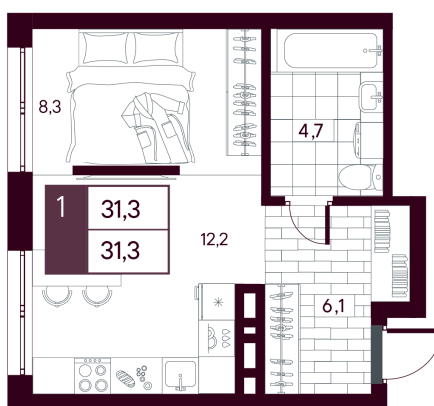

# Студия 31.28 м<sup>2</sup>

Отсканируйте QR-код и  
смотрите на сайте  
творчество.рф

~~5 840 000 руб.~~

**4 672 000 руб.**

В ипотеку **от 11 076 руб.**

МАКС: Скидка 20 %

Предчистовая отделка

На улицу

Проект	МАКС	Корпус	МАКС ГП 1:1 (1 оч.)
Этаж	11	Секция	1
Сдача	4 кв. 2027		

14.06.2026 11:22 (Мск)

Не является публичной офертой, цена может быть скорректирована.  
Информация взята с сайта «творчество.рф».

# На генплане МАКС ГП 1.1 (1 оч.)

Студия 31.28 м<sup>2</sup>

14.06.2026 11:22 (Мск)

Не является публичной офертой, цена может быть скорректирована.  
Информация взята с сайта «творчество.рф».