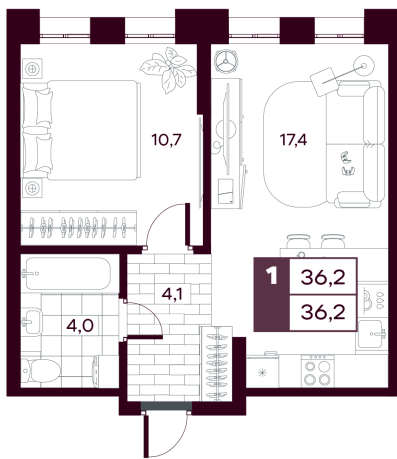

Номер: 255

1 комнатная 36.15 м²

Отсканируйте QR-код и
смотрите на сайте
творчество.рф

~~6 220 000 руб.~~

5 598 000 руб.

В ипотеку от 13 271 руб.

Скидка при полной оплате - 10%

Кладовая в подарок

Предчистовая отделка

На улицу

Проект	МАКС	Корпус	МАКС ГП 1.4 (1 оч.)
Этаж	11	Секция	1
Сдача	4 кв. 2027		

11.04.2026 18:34 (Мск)

Не является публичной офертой, цена может быть скорректирована. Информация взята с сайта «творчество.рф»

На этаже 11

1 комнатная 36.15 м²

11.04.2026 18:34 (Мск)

Не является публичной офертой, цена может быть скорректирована. Информация взята с сайта «творчество.рф»

На генплане
МАКС ГП 1.4 (1
оч.)

1 комнатная 36.15 м²