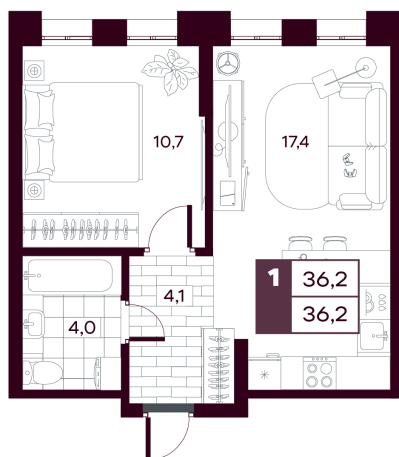

Номер: 255

1 комнатная 36.15 м²

Отсканируйте QR-код и
смотрите на сайте
творчество.рф

~~6 640 000 руб.~~

5 312 000 руб.

В ипотеку от 12 593 руб.

МАКС: Скидка 20 %

МАКС: Кладовая в подарок

Предчистовая отделка

На город

Проект	МАКС	Корпус	МАКС ГП 1.4 (1 оч.)
Этаж	11	Секция	1
Сдача	4 кв. 2027		

12.06.2026 19:35 (Мск)

Не является публичной офертой, цена может быть скорректирована.
Информация взята с сайта «творчество.рф».

На этаже 11

1 комнатная 36.15 м²

12.06.2026 19:35 (Мск)

Не является публичной офертой, цена может быть скорректирована.
Информация взята с сайта «творчество.рф».

На генплане МАКС ГП 1.4 (1 оч.)

1 комнатная 36.15 м²