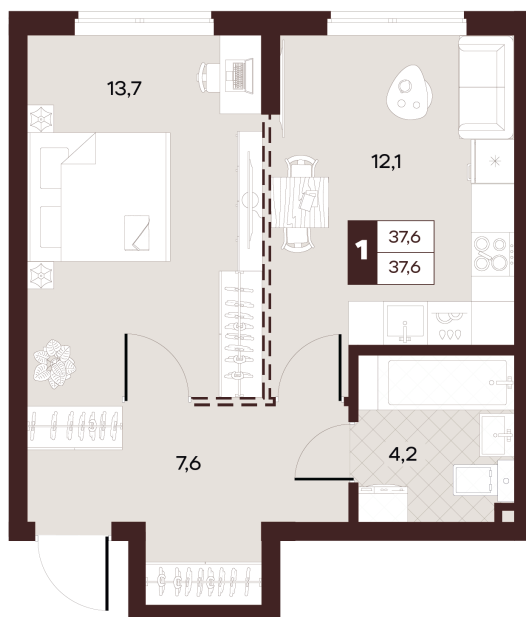

# 1 комнатная 37.6 м<sup>2</sup>

Отсканируйте QR-код и  
смотрите на сайте  
творчество.рф

18 230 000 руб.

В ипотеку от 77 259 руб.

Проект	Луиджи	Корпус	10 Литера
Этаж	4	Секция	3
Сдача	4 кв. 2028		

16.06.2026 13:49 (Мск)

# На этаже 4

1 комнатная 37.6 м<sup>2</sup>

Секция БС2  
2 этаж

16.06.2026 13:49 (Мск)

Не является публичной офертой, цена может быть скорректирована.  
Информация взята с сайта «творчество.рф».