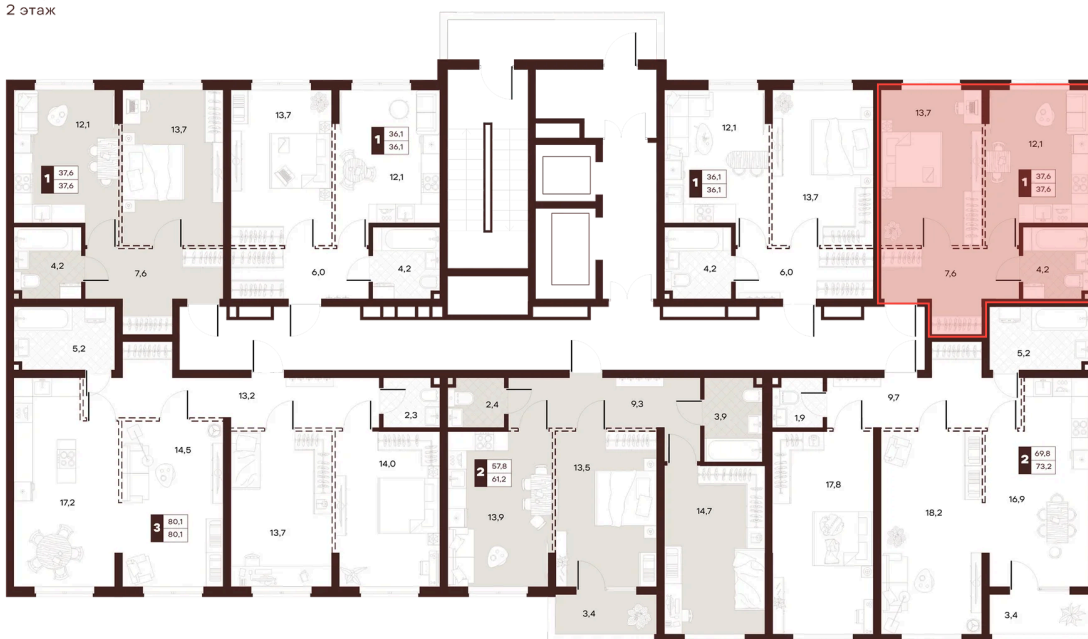

# 1 комнатная 37.6 м<sup>2</sup>

Отсканируйте QR-код и  
смотрите на сайте  
творчество.рф

18 230 000 руб.

В ипотеку от 77 259 руб.

Проект	Луиджи	Корпус	10 Литера
Этаж	4	Секция	3
Сдача	4 кв. 2028		

16.06.2026 13:49 (Мск)

# На этаже 4

1 комнатная 37.6 м<sup>2</sup>

Секция БС2  
2 этаж

16.06.2026 13:49 (Мск)

Не является публичной офертой, цена может быть скорректирована.  
Информация взята с сайта «творчество.рф».