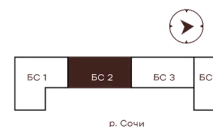

# 1 комнатная 37.6 м<sup>2</sup>

Отсканируйте QR-код и  
смотрите на сайте  
творчество.рф

18 230 000 руб.

В ипотеку от 77 259 руб.

Проект	Луиджи	Корпус	10 Литера
Этаж	4	Секция	3
Сдача	4 кв. 2028		

16.06.2026 13:49 (Мск)

# На этаже 4

1 комнатная 37.6 м<sup>2</sup>

Секция БС2  
2 этаж

16.06.2026 13:49 (Мск)

Не является публичной офертой, цена может быть скорректирована.  
Информация взята с сайта «творчество.рф».