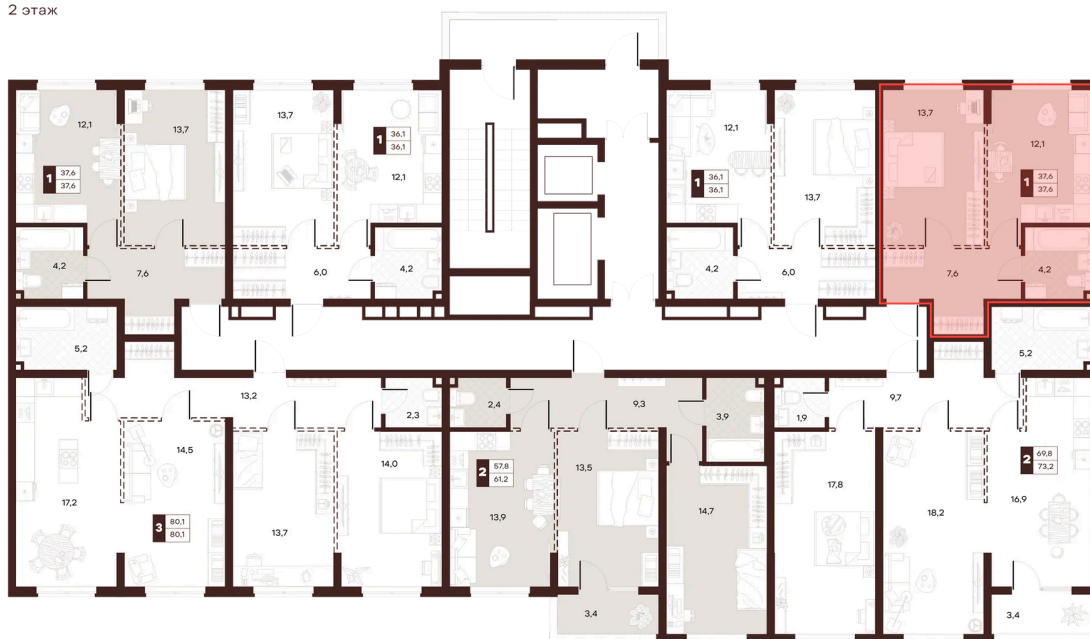

Номер: 227

1 комнатная 37.6 м²

Отсканируйте QR-код и
смотрите на сайте
творчество.рф

20 860 000 руб.

В ипотеку от 88 405 руб.

Проект	Луиджи	Корпус	10 Литера
Этаж	13	Секция	3
Сдача	4 кв. 2028		

16.06.2026 13:53 (Мск)

Не является публичной офертой, цена может быть скорректирована.
Информация взята с сайта «творчество.рф».

На этаже 13

1 комнатная 37.6 м²

Секция БС2
2 этаж

16.06.2026 13:53 (Мск)

Не является публичной офертой, цена может быть скорректирована.
Информация взята с сайта «творчество.рф».