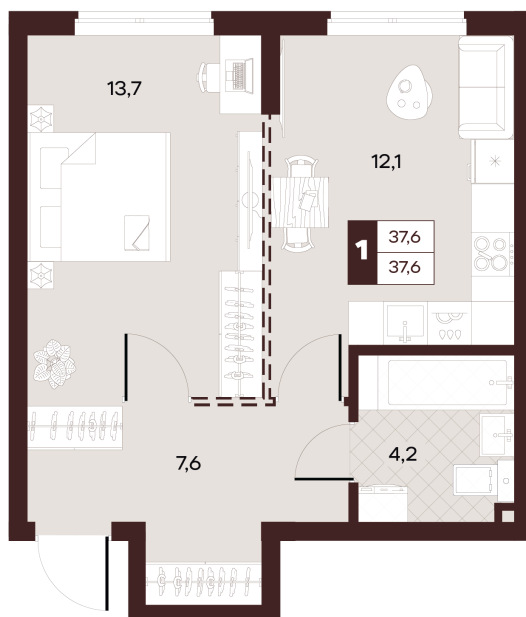

Номер: 227

1 комнатная 37.6 м²

Отсканируйте QR-код и
смотрите на сайте
творчество.рф

20 860 000 руб.

В ипотеку от 88 405 руб.

Проект	Луиджи	Корпус	10 Литера
Этаж	13	Секция	3
Сдача	4 кв. 2028		

16.06.2026 13:53 (Мск)

Не является публичной офертой, цена может быть скорректирована.
Информация взята с сайта «творчество.рф».

На этаже 13

1 комнатная 37.6 м²

Секция БС2
2 этаж

16.06.2026 13:53 (Мск)

Не является публичной офертой, цена может быть скорректирована.
Информация взята с сайта «творчество.рф».