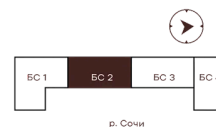

Номер: 227

1 комнатная 37.6 м²

Отсканируйте QR-код и
смотрите на сайте
творчество.рф

20 860 000 руб.

В ипотеку от 88 405 руб.

Проект	Луиджи	Корпус	10 Литера
Этаж	13	Секция	3
Сдача	4 кв. 2028		

16.06.2026 13:53 (Мск)

Не является публичной офертой, цена может быть скорректирована.
Информация взята с сайта «творчество.рф».

На этаже 13

1 комнатная 37.6 м²

Секция БС2
2 этаж

16.06.2026 13:53 (Мск)

Не является публичной офертой, цена может быть скорректирована.
Информация взята с сайта «творчество.рф».