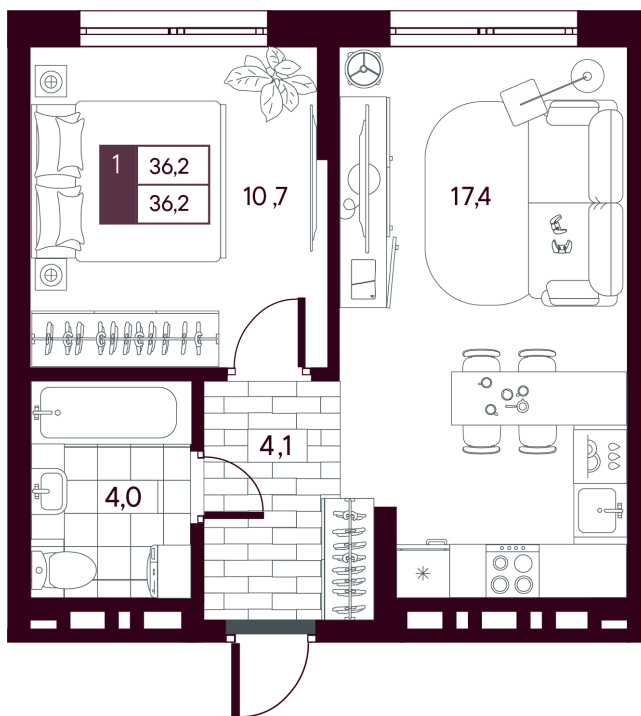

# 1 комнатная 36.15 м<sup>2</sup>

~~6 440 000 руб.~~

**5 796 000 руб.**

В ипотеку от 13 740 руб.

Скидка при полной оплате - 10%

Предчистовая отделка

На рощу

Проект	МАКС	Корпус	МАКС ГП 3.2 (1 оч.)
Этаж	10	Секция	1
Сдача	4 кв. 2027		

# На генплане МАКС ГП 3.2 (1 оч.)

1 комнатная 36.15 м<sup>2</sup>

28.04.2026 17:07 (Мск)

Не является публичной офертой, цена может быть скорректирована. Информация взята с сайта «творчество.рф»