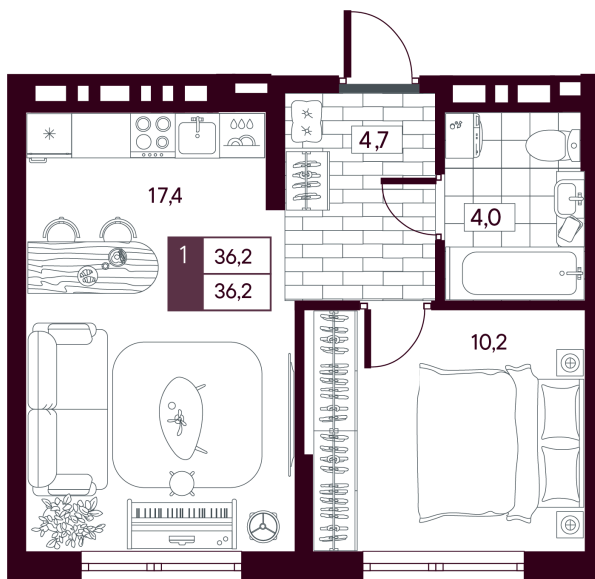

Номер: 393

1 комнатная 36.24 м²

Отсканируйте QR-код и
смотрите на сайте
творчество.рф

~~6 320 000 руб.~~

5 688 000 руб.

В ипотеку **от 13 484 руб.**

Скидка при полной оплате - 10%

Предчистовая отделка

На улицу

Проект	МАКС	Корпус	МАКС ГП 2.1 (1 оч.)
Этаж	14	Секция	1
Сдача	4 кв. 2027		

11.04.2026 16:05 (Мск)

Не является публичной офертой, цена может быть скорректирована. Информация взята с сайта «творчество.рф»

На этаже 14

1 комнатная 36.24 м²

11.04.2026 16:05 (Мск)

Не является публичной офертой, цена может быть скорректирована. Информация взята с сайта «творчество.рф»

На генплане МАКС ГП 2.1 (1 оч.)

1 комнатная 36.24 м²