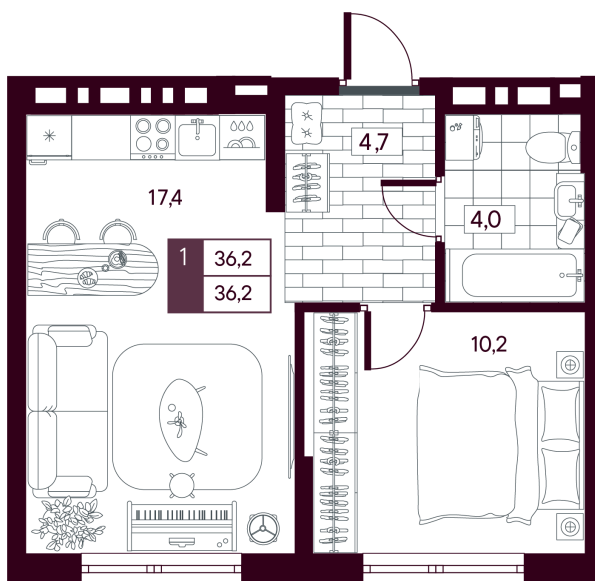

Номер: 393

1 комнатная 36.24 м²

Отсканируйте QR-код и
смотрите на сайте
творчество.рф

~~6 610 000 руб.~~

5 288 000 руб.

В ипотеку **от 12 536 руб.**

МАКС: Скидка 20 %

Предчистовая отделка

На улицу

Проект	МАКС	Корпус	МАКС ГП 2.1 (1 оч.)
Этаж	14	Секция	1
Сдача	4 кв. 2027		

12.06.2026 20:55 (Мск)

Не является публичной офертой, цена может быть скорректирована.
Информация взята с сайта «творчество.рф».

На этаже 14

1 комнатная 36.24 м²

Не является публичной офертой, цена может быть скорректирована.
Информация взята с сайта «творчество.рф».

На генплане МАКС ГП 2.1 (1 оч.)

1 комнатная 36.24 м²

12.06.2026 20:55 (Мск)