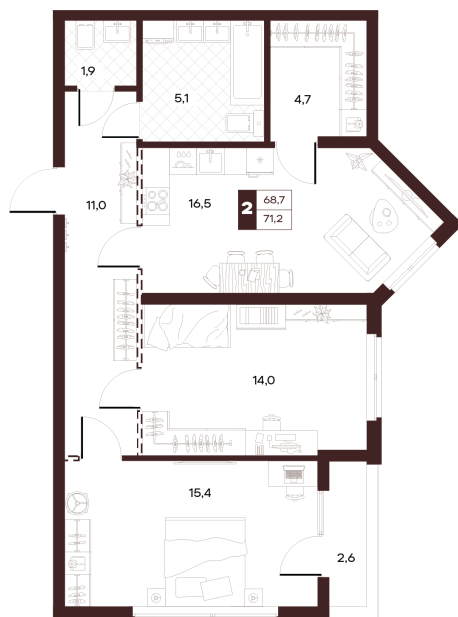

Номер: 314

2 комнатная 71.34 м²

Отсканируйте QR-код и
смотрите на сайте
творчество.рф

37 750 000 руб.

В ипотеку от 159 984 руб.

Проект	Луиджи	Корпус	10 Литера
Этаж	8	Секция	4
Сдача	4 кв. 2028		

16.06.2026 14:51 (Мск)

Не является публичной офертой, цена может быть скорректирована.
Информация взята с сайта «творчество.рф».

На этаже 8

2 комнатная 71.34 м²

16.06.2026 14:51 (Мск)

Не является публичной офертой, цена может быть скорректирована.
Информация взята с сайта «творчество.рф».