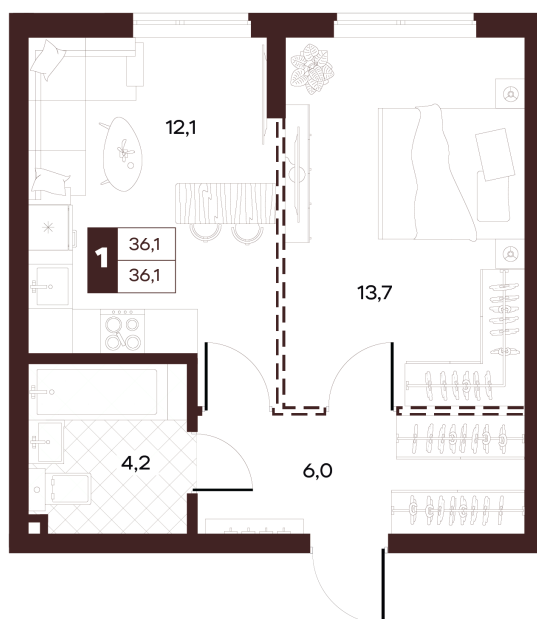

Номер: 240

Отсканируйте QR-код и
смотрите на сайте
творчество.рф

1 комнатная 36.05 м²

20 480 000 руб.

В ипотеку от 86 794 руб.

Проект	Луиджи	Корпус	10 Литера
Этаж	15	Секция	3
Сдача	4 кв. 2028		

16.06.2026 13:27 (Мск)

Не является публичной офертой, цена может быть скорректирована.
Информация взята с сайта «творчество.рф».

На этаже 15

1 комнатная 36.05 м²

Секция БС2
2 этаж

16.06.2026 13:27 (Мск)

Не является публичной офертой, цена может быть скорректирована.
Информация взята с сайта «творчество.рф».