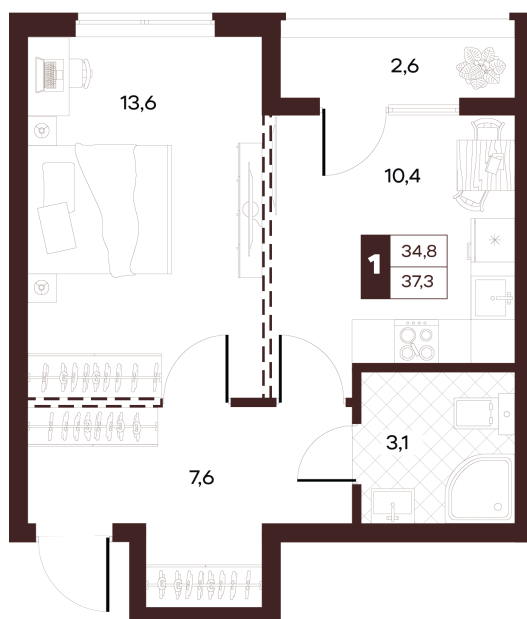

Номер: 288

1 комнатная 37.32 м²

Отсканируйте QR-код и
смотрите на сайте
творчество.рф

18 710 000 руб.

В ипотеку от 79 293 руб.

Проект	Луиджи	Корпус	10 Литера
Этаж	5	Секция	4
Сдача	4 кв. 2028		

16.06.2026 14:20 (Мск)

Не является публичной офертой, цена может быть скорректирована.
Информация взята с сайта «творчество.рф».

На этаже 5

1 комнатная 37.32 м²

16.06.2026 14:20 (Мск)

Не является публичной офертой, цена может быть скорректирована.
Информация взята с сайта «творчество.рф».