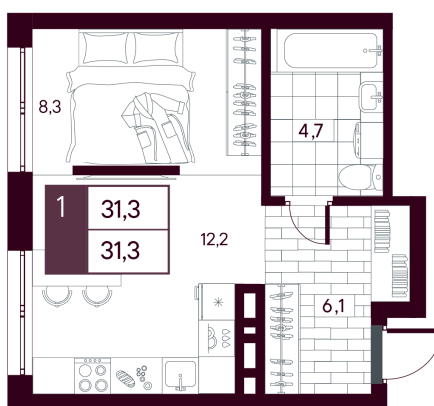

Номер: 70

Студия 31.28 м²

Отсканируйте QR-код и
смотрите на сайте
творчество.рф

5 770 000 руб.

4 616 000 руб.

В ипотеку от 10 943 руб.

Скидка при полной оплате - 20%

Предчистовая отделка

Во двор

Проект	МАКС	Корпус	МАКС ГП 1:1 (1 оч.)
Этаж	8	Секция	1
Сдача	4 кв. 2027		

31.05.2026 03:46 (Мск)

Не является публичной офертой, цена может быть скорректирована.
Информация взята с сайта «творчество.рф».

На этаже 8

Студия 31.28 м²

31.05.2026 03:46 (Мск)

Не является публичной офертой, цена может быть скорректирована.
Информация взята с сайта «творчество.рф».

На генплане МАКС ГП 1.1 (1 оч.)

Студия 31.28 м²

31.05.2026 03:46 (Мск)