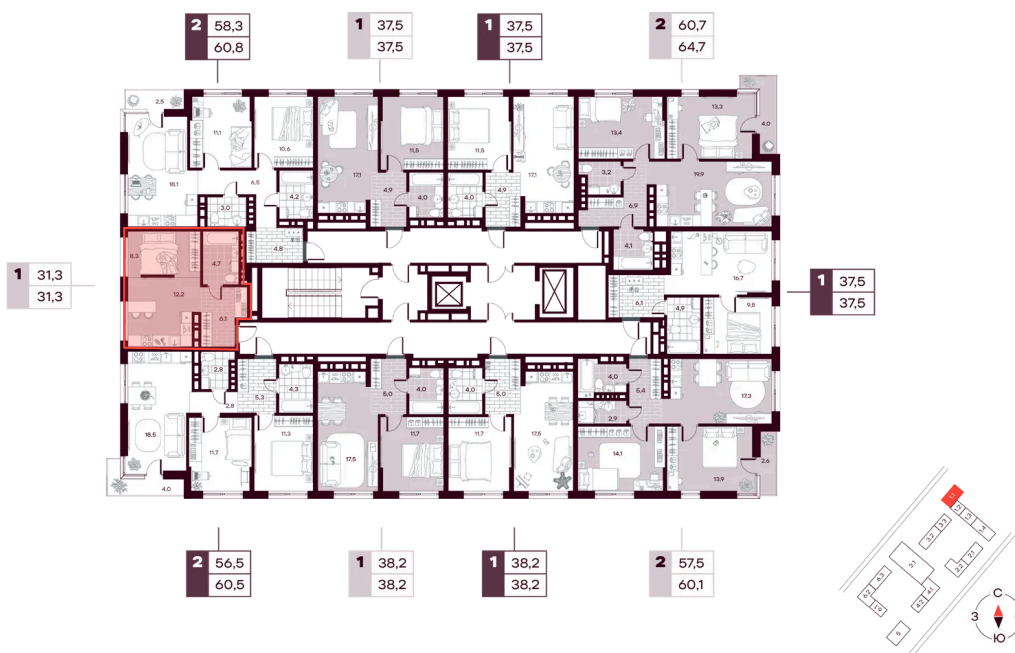

Во двор

Проект	МАКС	Корпус	МАКС ГП 1:1 (1 оч.)
Этаж	8	Секция	1
Сдача	4 кв. 2027		

31.05.2026 03:46 (Мск)

Не является публичной офертой, цена может быть скорректирована.
Информация взята с сайта «творчество.рф».

На этаже 8

Студия 31.28 м²

31.05.2026 03:46 (Мск)

Не является публичной офертой, цена может быть скорректирована.
Информация взята с сайта «творчество.рф».

На генплане МАКС ГП 1.1 (1 оч.)

Студия 31.28 м²

31.05.2026 03:46 (Мск)