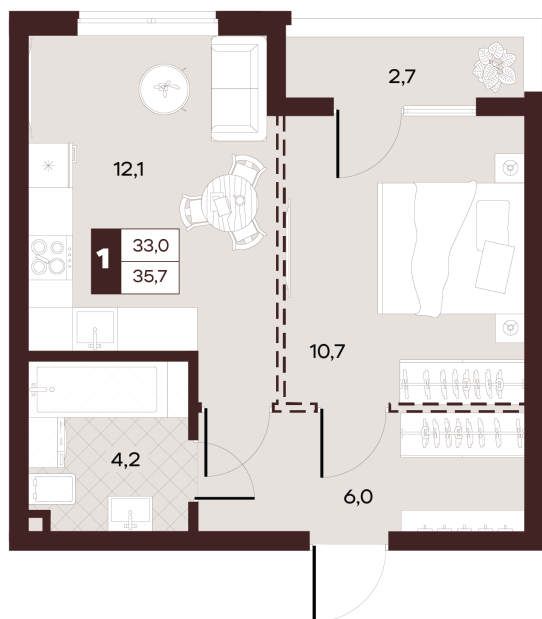

Номер: 40

1 комнатная 35.7 м²

Отсканируйте QR-код и
смотрите на сайте
творчество.рф

20 420 000 руб.

В ипотеку от 86 540 руб.

Проект	Луиджи	Корпус	10 Литера
Этаж	11	Секция	1
Сдача	4 кв. 2028		

16.06.2026 14:55 (Мск)

Не является публичной офертой, цена может быть скорректирована.
Информация взята с сайта «творчество.рф».

На этаже 11

1 комнатная 35.7 м²

Секция БС4
2 этаж