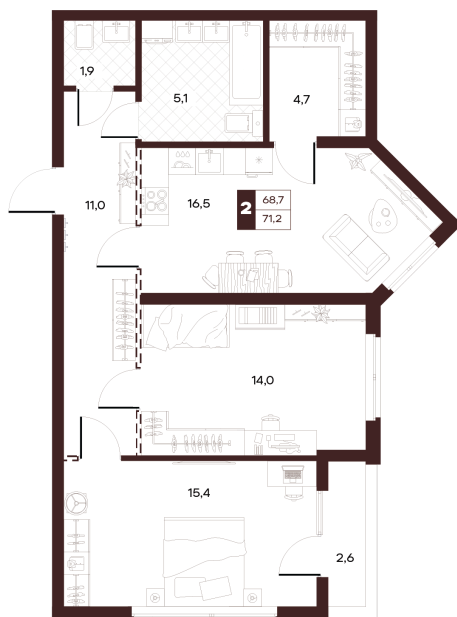

Номер: 346

2 комнатная 71.34 м²

Отсканируйте QR-код и
смотрите на сайте
творчество.рф

39 440 000 руб.

В ипотеку от 167 146 руб.

Проект	Луиджи	Корпус	10 Литера
Этаж	12	Секция	4
Сдача	4 кв. 2028		

16.06.2026 14:55 (Мск)