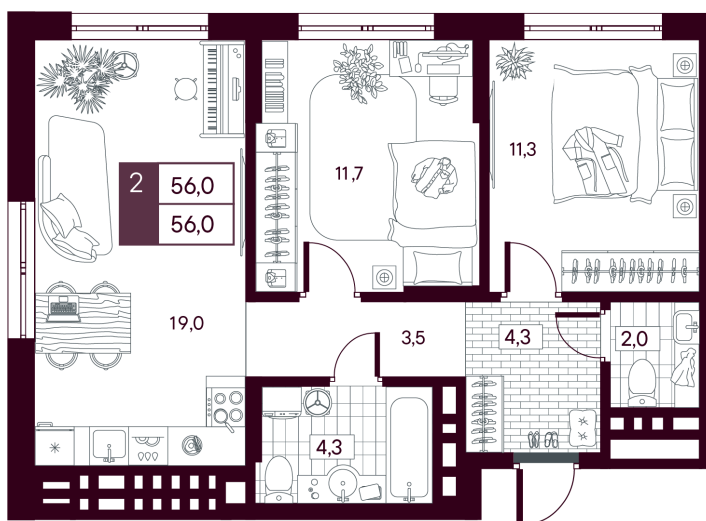

# 2 комнатная 55.95 м<sup>2</sup>

Отсканируйте QR-код и  
смотрите на сайте  
творчество.рф

9 300 000 руб.

**7 440 000 руб.**

В ипотеку от 17 638 руб.

Скидка при полной оплате - 20%

Кладовая в подарок

Предчистовая отделка

Паркинг

Проект	МАКС	Корпус	МАКС ГП 3.2 (1 оч.)
Этаж	13	Секция	1
Сдача	4 кв. 2027		

26.05.2026 04:15 (Мск)

Не является публичной офертой, цена может быть скорректирована.  
Информация взята с сайта «творчество.рф».

# На этаже 13

2 комнатная 55.95 м<sup>2</sup>

26.05.2026 04:15 (Мск)

Не является публичной офертой, цена может быть скорректирована.  
Информация взята с сайта «творчество.рф».

# На генплане МАКС ГП 3.2 (1 оч.)

2 комнатная 55.95 м<sup>2</sup>

26.05.2026 04:15 (Мск)

Не является публичной офертой, цена может быть скорректирована.  
Информация взята с сайта «творчество.рф».