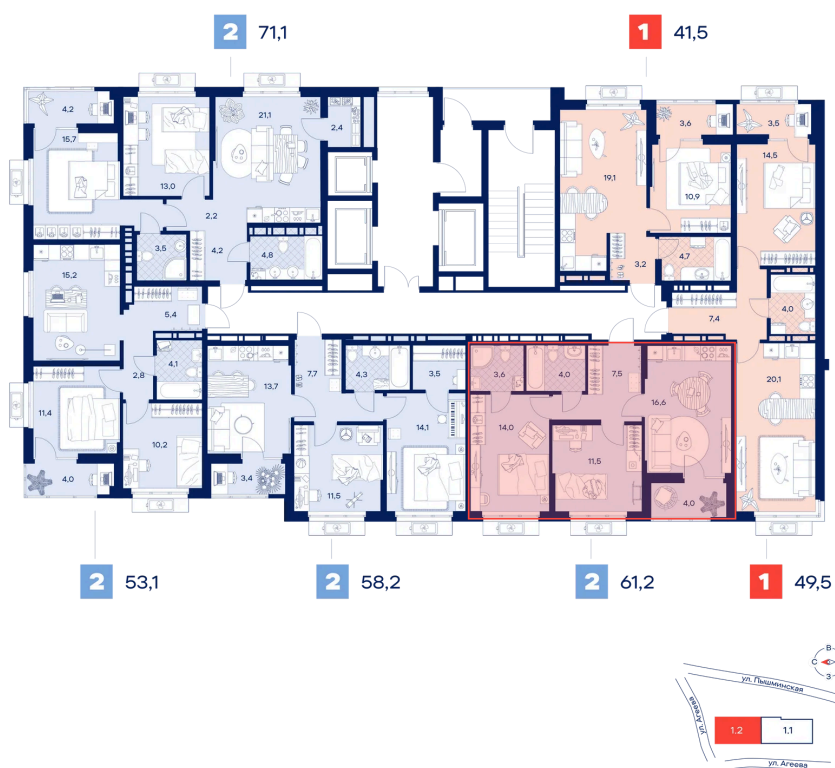

Номер: 214

2 комнатная 61.2 м²

Отсканируйте QR-код и
смотрите на сайте
творчество.рф

11 030 000 руб.

В ипотеку от 49 150 руб.

Парковка в подарок

С лоджией

Мастер-спальня

Кухня-гостиная

Проект	Дом Нойферта	Корпус	2
Этаж	20	Секция	1
Сдача	1 кв. 2026		

26.05.2026 01:09 (Мск)

Не является публичной офертой, цена может быть скорректирована.
Информация взята с сайта «творчество.рф».

На этаже 20

2 комнатная 61.2 м²

26.05.2026 01:09 (Мск)

Не является публичной офертой, цена может быть скорректирована.
Информация взята с сайта «творчество.рф».