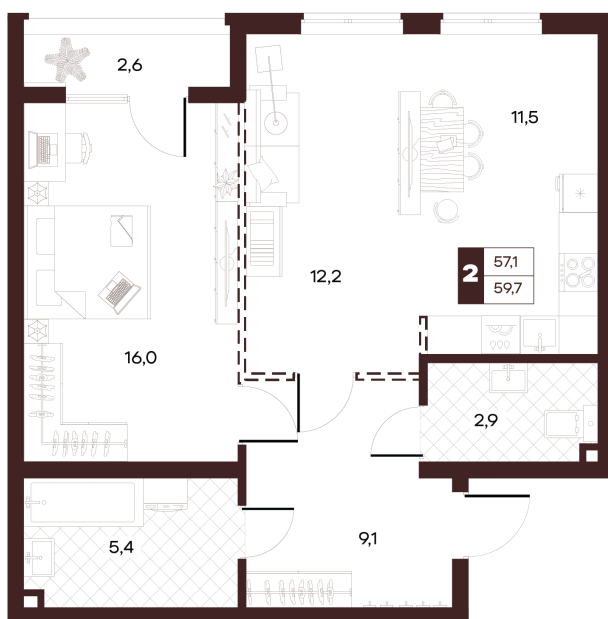

Номер: 31

2 комнатная 59.68 м²

Отсканируйте QR-код и
смотрите на сайте
творчество.рф

30 140 000 руб.

В ипотеку от 127 733 руб.

| | | | |
|--------|------------|--------|-----------|
| Проект | Луиджи | Корпус | 10 Литера |
| Этаж | 9 | Секция | 1 |
| Сдача | 4 кв. 2028 | | |

16.06.2026 15:44 (Мск)

Не является публичной офертой, цена может быть скорректирована.
Информация взята с сайта «творчество.рф».

На этаже 9

2 комнатная 59.68 м²

Секция БС4
2 этаж

16.06.2026 15:44 (Мск)

Не является публичной офертой, цена может быть скорректирована.
Информация взята с сайта «творчество.рф».