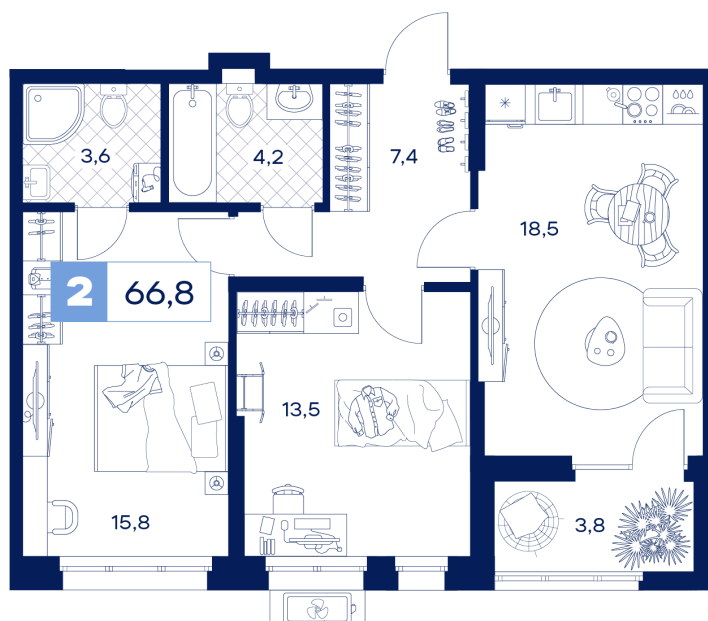

Номер: 106

Отсканируйте QR-код и
смотрите на сайте
творчество.рф

2 комнатная 66.8 м²

8 687 000 руб.

В ипотеку от 34 620 руб.

White Box

Мастер-спальня

Кухня-гостиная

Корпус

Дом Нойферта

Этаж

2

Секция

2

Сдача

1 кв. 2026

08.09.2024, 00:06

Не является публичной офертой, цена может быть скорректирована. Информация взята с сайта «творчество.рф»

На этаже 2

2 комнатная 66.8 м²

08.09.2024, 00:06

Не является публичной офертой, цена может быть скорректирована. Информация взята с сайта «творчество.рф»