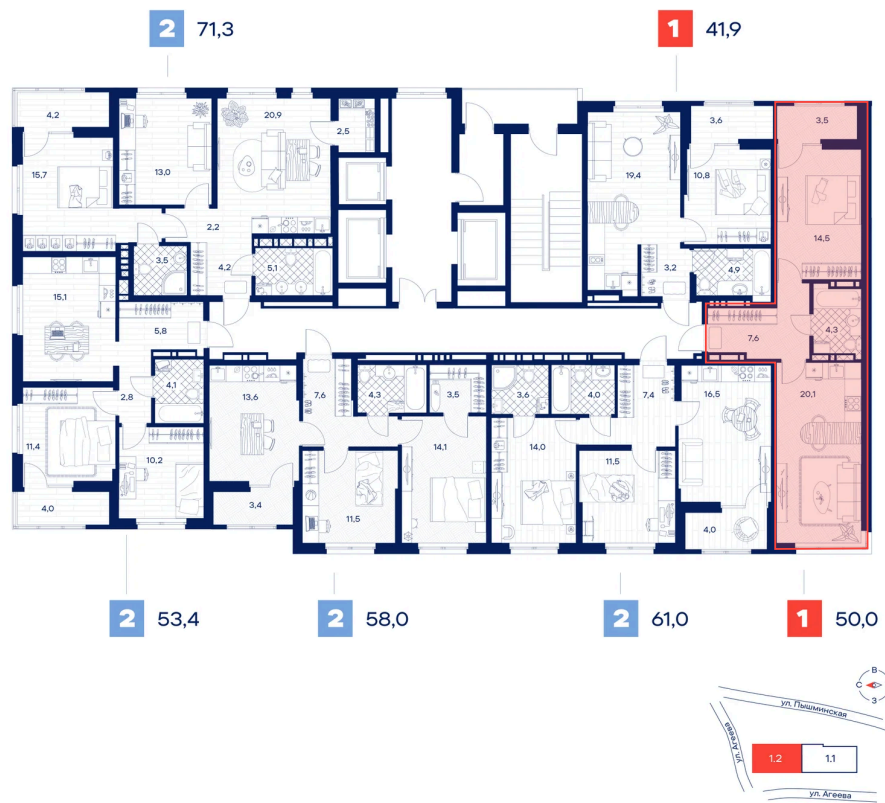

Номер: 135

Отсканируйте QR-код и
смотрите на сайте
творчество.рф

1 комнатная 50 м²

6 999 000 руб.

В ипотеку от 25 626 руб.

White Box

Двор

Кухня-гостиная

Корпус

Дом Нойферта

Этаж

7

Секция

2

Сдача

1 кв. 2026

08.09.2024, 00:11

Не является публичной офертой, цена может быть скорректирована. Информация взята с сайта «творчество.рф»

На этаже 7

1 комнатная 50 м²

08.09.2024, 00:11

Не является публичной офертой, цена может быть скорректирована. Информация взята с сайта «творчество.рф»