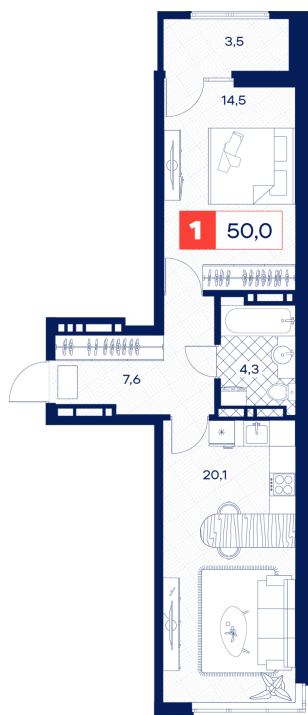

Номер: 135

Отсканируйте QR-код и
смотрите на сайте
творчество.рф

1 комнатная 50 м²

6 999 000 руб.

В ипотеку от 25 626 руб.

White Box

Двор

Кухня-гостиная

Корпус

Дом Нойферта

Этаж

7

Секция

2

Сдача

1 кв. 2026

08.09.2024, 00:11

Не является публичной офертой, цена может быть скорректирована. Информация взята с сайта «творчество.рф»

На этаже 7

1 комнатная 50 м²

08.09.2024, 00:11

Не является публичной офертой, цена может быть скорректирована. Информация взята с сайта «творчество.рф»