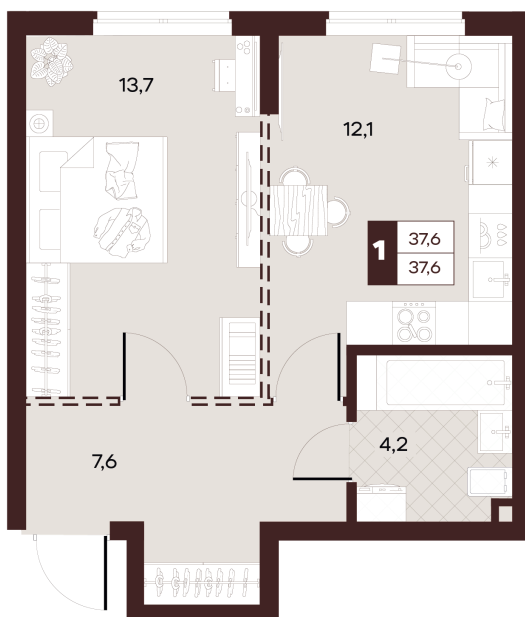

Номер: 117

1 комнатная 37.6 м²

Отсканируйте QR-код и
смотрите на сайте
творчество.рф

19 440 000 руб.

В ипотеку от 82 387 руб.

Проект	Луиджи	Корпус	10 Литера
Этаж	8	Секция	2
Сдача	4 кв. 2028		

16.06.2026 13:28 (Мск)

Не является публичной офертой, цена может быть скорректирована.
Информация взята с сайта «творчество.рф».

На этаже 8

1 комнатная 37.6 м²

Секция БС3
2 этаж

р. Сочи

16.06.2026 13:28 (Мск)

Не является публичной офертой, цена может быть скорректирована.
Информация взята с сайта «творчество.рф».