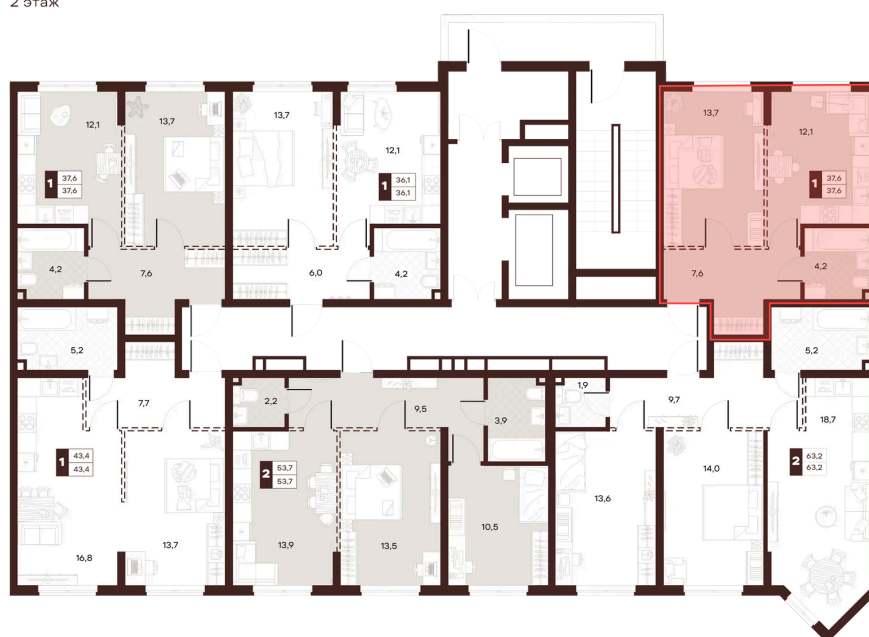

Номер: 117

1 комнатная 37.6 м²

Отсканируйте QR-код и
смотрите на сайте
творчество.рф

19 440 000 руб.

В ипотеку от 82 387 руб.

Проект	Луиджи	Корпус	10 Литера
Этаж	8	Секция	2
Сдача	4 кв. 2028		

16.06.2026 13:28 (Мск)

Не является публичной офертой, цена может быть скорректирована.
Информация взята с сайта «творчество.рф».

На этаже 8

1 комнатная 37.6 м²

Секция БС3
2 этаж

р. Сочи

16.06.2026 13:28 (Мск)

Не является публичной офертой, цена может быть скорректирована.
Информация взята с сайта «творчество.рф».