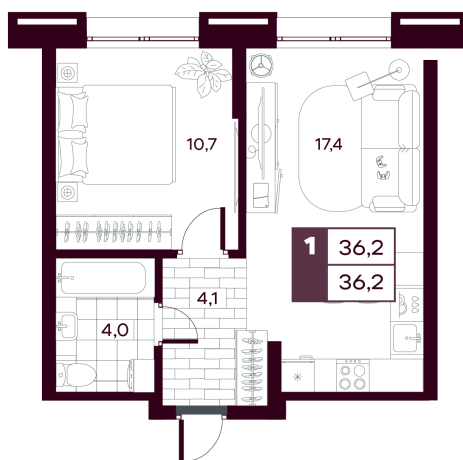

Номер: 183

1 комнатная 36.15 м²

Отсканируйте QR-код и
смотрите на сайте
творчество.рф

6 570 000 руб.

5 256 000 руб.

В ипотеку **от 12 460 руб.**

Скидка 20 %

МАКС: Кладовая в подарок

Предчистовая отделка

На город

Проект	МАКС	Корпус	МАКС ГП 1.4 (1 оч.)
Этаж	3	Секция	1
Сдача	4 кв. 2027		

10.07.2026 21:05 (Мск)

Не является публичной офертой, цена может быть скорректирована.
Информация взята с сайта «творчество.рф».

На генплане МАКС ГП 1.4 (1 оч.)

1 комнатная 36.15 м²

10.07.2026 21:05 (Мск)

Не является публичной офертой, цена может быть скорректирована.
Информация взята с сайта «творчество.рф».