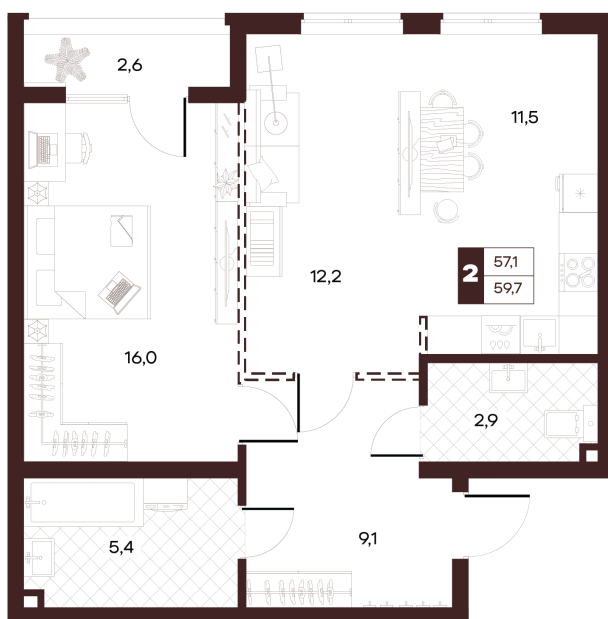

Номер: 35

2 комнатная 59.68 м²

Отсканируйте QR-код и
смотрите на сайте
творчество.рф

30 530 000 руб.

В ипотеку от 129 386 руб.

| | | | |
|--------|------------|--------|-----------|
| Проект | Луиджи | Корпус | 10 Литера |
| Этаж | 10 | Секция | 1 |
| Сдача | 4 кв. 2028 | | |

16.06.2026 13:04 (Мск)

Не является публичной офертой, цена может быть скорректирована.
Информация взята с сайта «творчество.рф».

На этаже 10

2 комнатная 59.68 м²

Секция БС4
2 этаж

16.06.2026 13:04 (Мск)

Не является публичной офертой, цена может быть скорректирована.
Информация взята с сайта «творчество.рф».