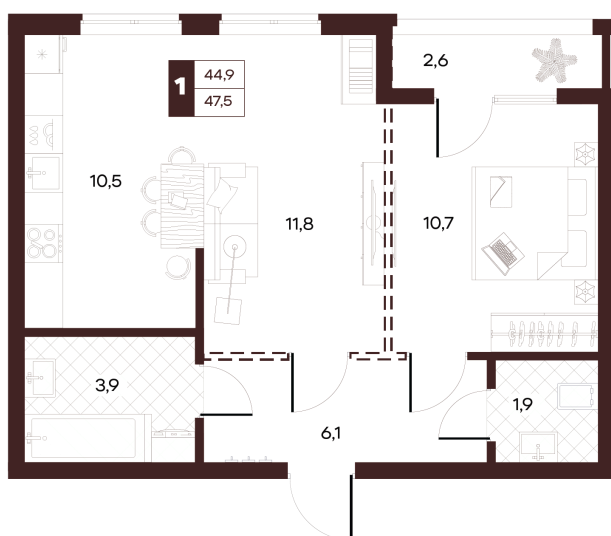

Номер: 318

2 комнатная 47.49 м²

Отсканируйте QR-код и
смотрите на сайте
творчество.рф

24 930 000 руб.

В ипотеку от 105 653 руб.

Проект	Луиджи	Корпус	10 Литера
Этаж	9	Секция	4
Сдача	4 кв. 2028		

16.06.2026 13:50 (Мск)

Не является публичной офертой, цена может быть скорректирована.
Информация взята с сайта «творчество.рф».

На этаже 9

2 комнатная 47.49 м²

16.06.2026 13:50 (Мск)

Не является публичной офертой, цена может быть скорректирована.
Информация взята с сайта «творчество.рф».