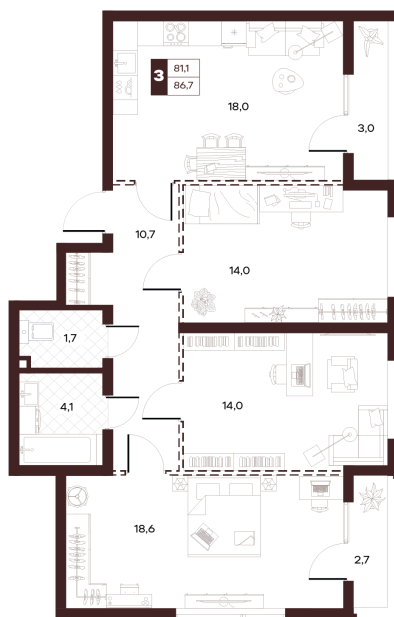

Номер: 9

3 комнатная 86.68 м²

Отсканируйте QR-код и
смотрите на сайте
творчество.рф

45 570 000 руб.

В ипотеку от 193 125 руб.

Проект	Луиджи	Корпус	10 Литера
Этаж	4	Секция	1
Сдача	4 кв. 2028		

16.06.2026 13:52 (Мск)

Не является публичной офертой, цена может быть скорректирована.
Информация взята с сайта «творчество.рф».

На этаже 4

3 комнатная 86.68 м²

Секция БС4
2 этаж

16.06.2026 13:52 (Мск)

Не является публичной офертой, цена может быть скорректирована.
Информация взята с сайта «творчество.рф».