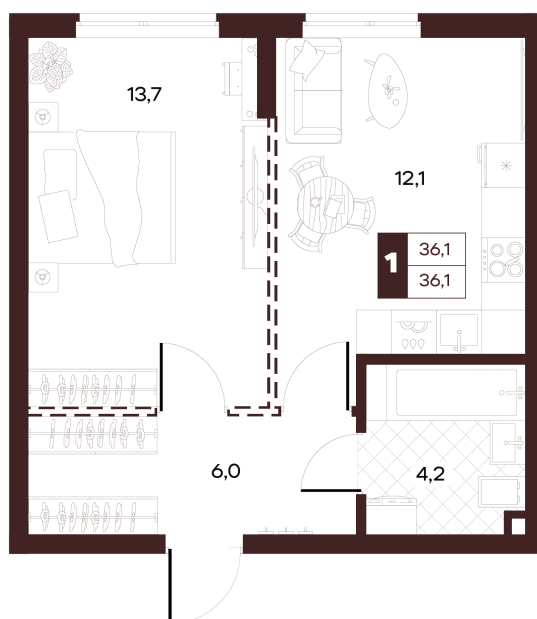

Номер: 130

1 комнатная 36.05 м²

Отсканируйте QR-код и
смотрите на сайте
творчество.рф

19 140 000 руб.

В ипотеку от 81 115 руб.

Проект	Луиджи	Корпус	10 Литера
Этаж	10	Секция	2
Сдача	4 кв. 2028		

16.06.2026 16:01 (Мск)

Не является публичной офертой, цена может быть скорректирована.
Информация взята с сайта «творчество.рф».

На этаже 10

1 комнатная 36.05 м²

Секция БС3
2 этаж

16.06.2026 16:01 (Мск)

Не является публичной офертой, цена может быть скорректирована.
Информация взята с сайта «творчество.рф».