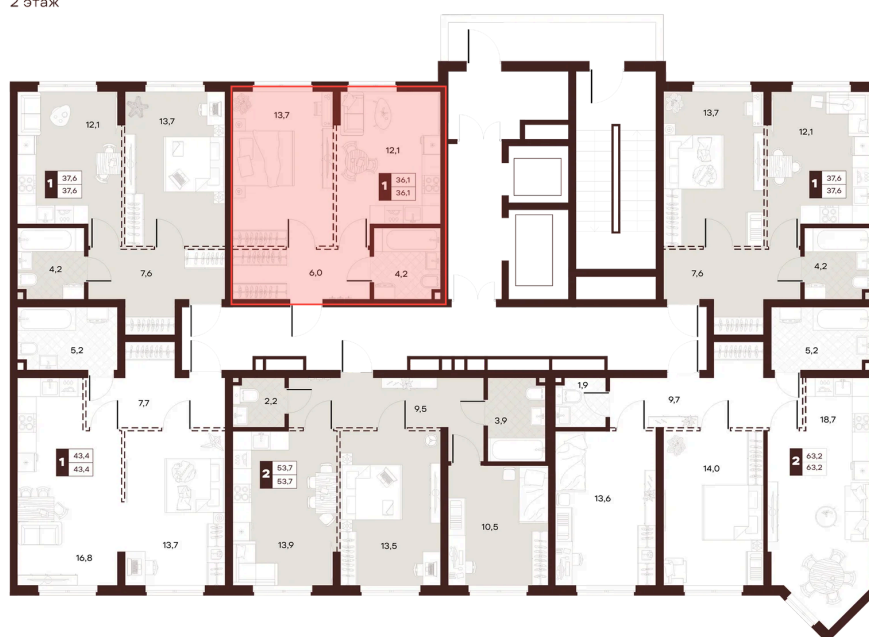

Номер: 130

1 комнатная 36.05 м²

Отсканируйте QR-код и
смотрите на сайте
творчество.рф

19 140 000 руб.

В ипотеку от 81 115 руб.

Проект	Луиджи	Корпус	10 Литера
Этаж	10	Секция	2
Сдача	4 кв. 2028		

16.06.2026 16:01 (Мск)

Не является публичной офертой, цена может быть скорректирована.
Информация взята с сайта «творчество.рф».

На этаже 10

1 комнатная 36.05 м²

Секция БС3
2 этаж

16.06.2026 16:01 (Мск)

Не является публичной офертой, цена может быть скорректирована.
Информация взята с сайта «творчество.рф».