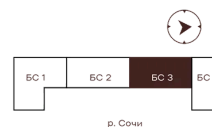

Номер: 130

1 комнатная 36.05 м²

Отсканируйте QR-код и
смотрите на сайте
творчество.рф

19 140 000 руб.

В ипотеку от 81 115 руб.

Проект	Луиджи	Корпус	10 Литера
Этаж	10	Секция	2
Сдача	4 кв. 2028		

16.06.2026 16:01 (Мск)

Не является публичной офертой, цена может быть скорректирована.
Информация взята с сайта «творчество.рф».

На этаже 10

1 комнатная 36.05 м²

Секция БС3
2 этаж

16.06.2026 16:01 (Мск)

Не является публичной офертой, цена может быть скорректирована.
Информация взята с сайта «творчество.рф».