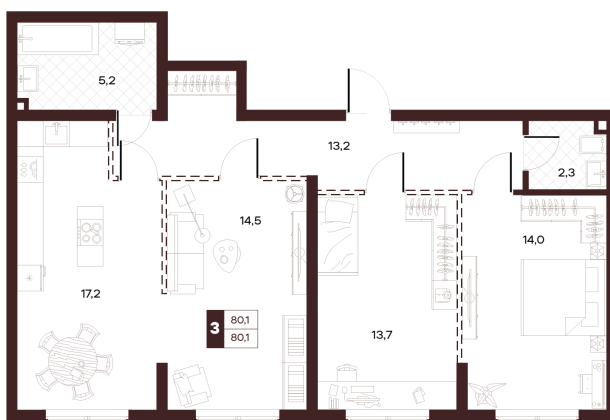

# 3 комнатная 80.05 м<sup>2</sup>

Отсканируйте QR-код и  
смотрите на сайте  
творчество.рф

41 280 000 руб.

В ипотеку от 174 944 руб.

Проект	Луиджи	Корпус	10 Литера
Этаж	7	Секция	3
Сдача	4 кв. 2028		

16.06.2026 14:55 (Мск)

# На этаже 7

3 комнатная 80.05 м<sup>2</sup>

Секция БС2  
2 этаж

16.06.2026 14:55 (Мск)

Не является публичной офертой, цена может быть скорректирована.  
Информация взята с сайта «творчество.рф».