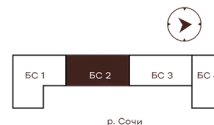

На этаже 7

3 комнатная 80.05 м²

Секция БС2
2 этаж

16.06.2026 14:55 (Мск)

Не является публичной офертой, цена может быть скорректирована.
Информация взята с сайта «творчество.рф».