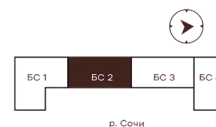

Номер: 190

1 комнатная 36.05 м²

Отсканируйте QR-код и
смотрите на сайте
творчество.рф

18 440 000 руб.

В ипотеку от 78 149 руб.

| | | | |
|--------|------------|--------|-----------|
| Проект | Луиджи | Корпус | 10 Литера |
| Этаж | 7 | Секция | 3 |
| Сдача | 4 кв. 2028 | | |

16.06.2026 14:00 (Мск)

Не является публичной офертой, цена может быть скорректирована.
Информация взята с сайта «творчество.рф».

На этаже 7

1 комнатная 36.05 м²

Секция БС2
2 этаж

16.06.2026 14:00 (Мск)

Не является публичной офертой, цена может быть скорректирована.
Информация взята с сайта «творчество.рф».