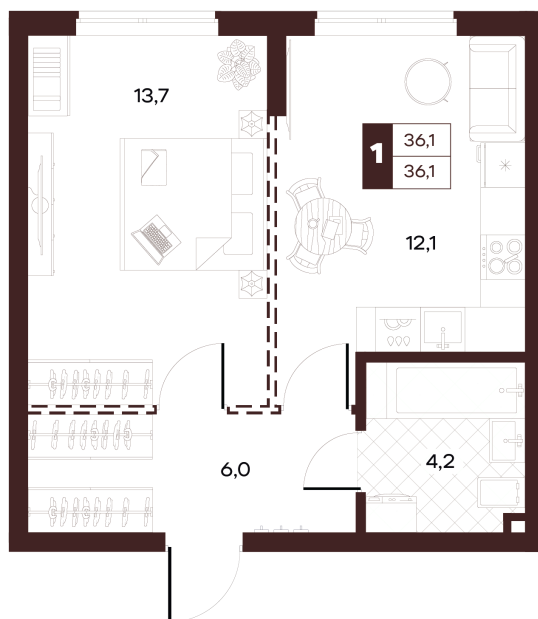

Номер: 190

1 комнатная 36.05 м²

Отсканируйте QR-код и
смотрите на сайте
творчество.рф

18 440 000 руб.

В ипотеку от 78 149 руб.

| | | | |
|--------|------------|--------|-----------|
| Проект | Луиджи | Корпус | 10 Литера |
| Этаж | 7 | Секция | 3 |
| Сдача | 4 кв. 2028 | | |

16.06.2026 14:00 (Мск)

Не является публичной офертой, цена может быть скорректирована.
Информация взята с сайта «творчество.рф».

На этаже 7

1 комнатная 36.05 м²

Секция БС2
2 этаж

16.06.2026 14:00 (Мск)

Не является публичной офертой, цена может быть скорректирована.
Информация взята с сайта «творчество.рф».