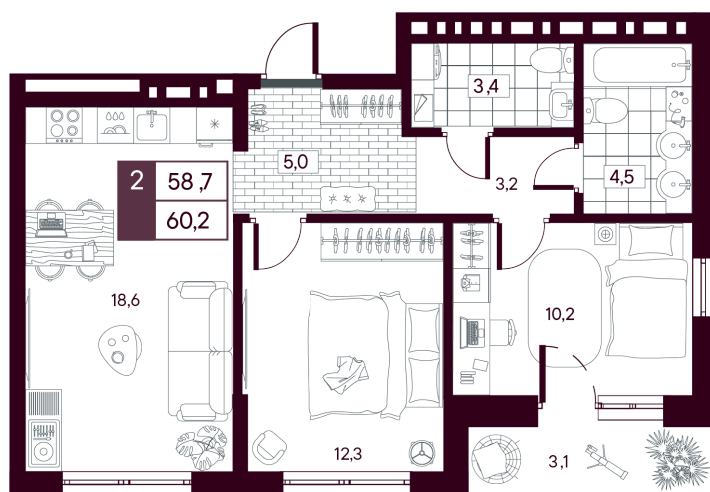

Номер: 613

2 комнатная 60.22 м²

Отсканируйте QR-код и
смотрите на сайте
творчество.рф

8 670 000 руб.

7 803 000 руб.

В ипотеку от 18 498 руб.

Скидка при полной оплате - 10%

Предчистовая отделка

Во двор

С лоджией

Проект	МАКС	Корпус	МАКС ГП 3.3 (1 оч.)
Этаж	2	Секция	1
Сдача	4 кв. 2027		

11.04.2026 16:04 (Мск)

Не является публичной офертой, цена может быть скорректирована. Информация взята с сайта «творчество.рф»

На этаже 2

2 комнатная 60.22 м²

11.04.2026 16:04 (Мск)

Не является публичной офертой, цена может быть скорректирована. Информация взята с сайта «творчество.рф»

На генплане МАКС ГП 3.3 (1 оч.)

2 комнатная 60.22 м²