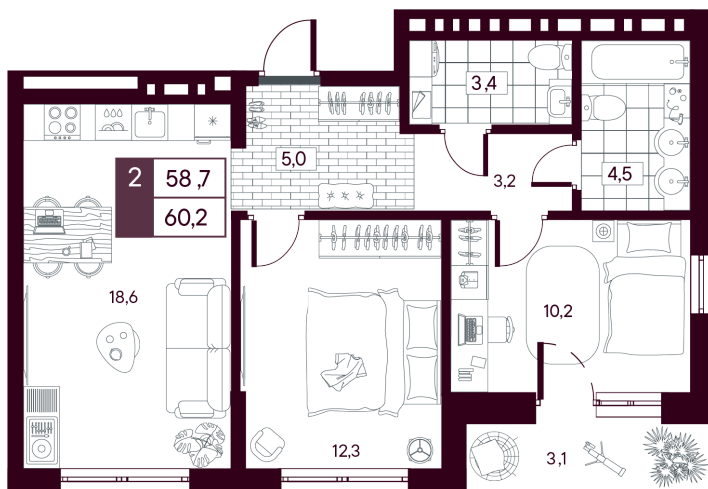

Номер: 613

# 2 комнатная 60.22 м<sup>2</sup>

Отсканируйте QR-код и  
смотрите на сайте  
творчество.рф

9 070 000 руб.

**6 802 500 руб.**

В ипотеку от 16 126 руб.

Акция "Максимальная скидка" до конца мая

Предчистовая отделка

Во двор

С лоджией

Проект	МАКС	Корпус	МАКС ГП 3.3 (1 оч.)
Этаж	2	Секция	1
Сдача	4 кв. 2027		

26.05.2026 21:54 (Мск)

Не является публичной офертой, цена может быть скорректирована.  
Информация взята с сайта «творчество.рф».

# На генплане МАКС ГП 3.3 (1 оч.)

2 комнатная 60.22 м<sup>2</sup>

26.05.2026 21:54 (Мск)

Не является публичной офертой, цена может быть скорректирована.  
Информация взята с сайта «творчество.рф».