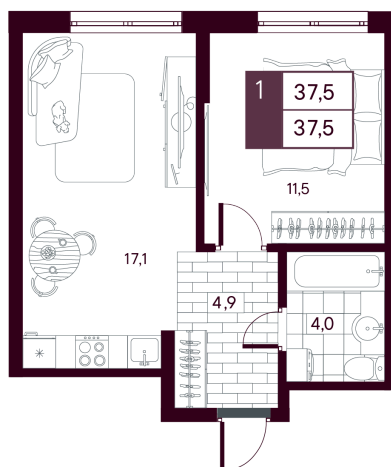

# 1 комнатная 37.54 м<sup>2</sup>

Отсканируйте QR-код и  
смотрите на сайте  
творчество.рф

~~6 850 000 руб.~~

**5 480 000 руб.**

В ипотеку от 12 991 руб.

МАКС: Скидка 20 %

МАКС: Кладовая в подарок

Предчистовая отделка

На рощу

Проект	МАКС	Корпус	МАКС ГП 1:1 (1 оч.)
Этаж	13	Секция	1
Сдача	4 кв. 2027		

12.06.2026 23:07 (Мск)

Не является публичной офертой, цена может быть скорректирована.  
Информация взята с сайта «творчество.рф».

# На этаже 13

1 комнатная 37.54 м<sup>2</sup>

12.06.2026 23:07 (Мск)

Не является публичной офертой, цена может быть скорректирована.  
Информация взята с сайта «творчество.рф».

# На генплане МАКС ГП 1.1 (1 оч.)

1 комнатная 37.54 м<sup>2</sup>

12.06.2026 23:07 (Мск)

Не является публичной офертой, цена может быть скорректирована.  
Информация взята с сайта «творчество.рф».