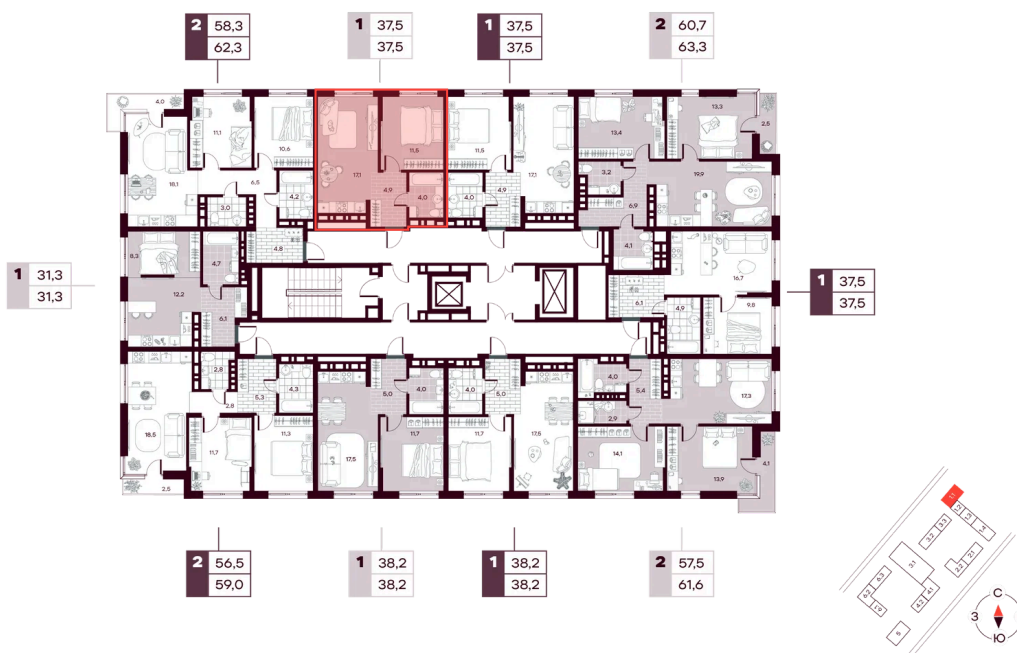

На рощу

Проект	МАКС	Корпус	МАКС ГП 1:1 (1 оч.)
Этаж	13	Секция	1
Сдача	4 кв. 2027		

12.06.2026 23:07 (Мск)

Не является публичной офертой, цена может быть скорректирована.  
Информация взята с сайта «творчество.рф».

# На этаже 13

1 комнатная 37.54 м<sup>2</sup>

12.06.2026 23:07 (Мск)

Не является публичной офертой, цена может быть скорректирована.  
Информация взята с сайта «творчество.рф».

# На генплане МАКС ГП 1.1 (1 оч.)

1 комнатная 37.54 м<sup>2</sup>

12.06.2026 23:07 (Мск)

Не является публичной офертой, цена может быть скорректирована.  
Информация взята с сайта «творчество.рф».