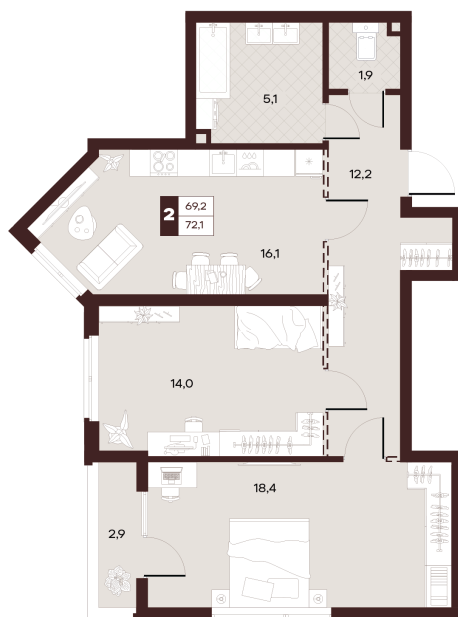

Номер: 70

2 комнатная 70.56 м²

Отсканируйте QR-код и
смотрите на сайте
творчество.рф

41 220 000 руб.

В ипотеку от 174 690 руб.

Проект	Луиджи	Корпус	10 Литера
Этаж	19	Секция	1
Сдача	4 кв. 2028		

16.06.2026 14:56 (Мск)

Не является публичной офертой, цена может быть скорректирована.
Информация взята с сайта «творчество.рф».

На этаже 19

2 комнатная 70.56 м²

Секция БС4
2 этаж

16.06.2026 14:56 (Мск)

Не является публичной офертой, цена может быть скорректирована.
Информация взята с сайта «творчество.рф».