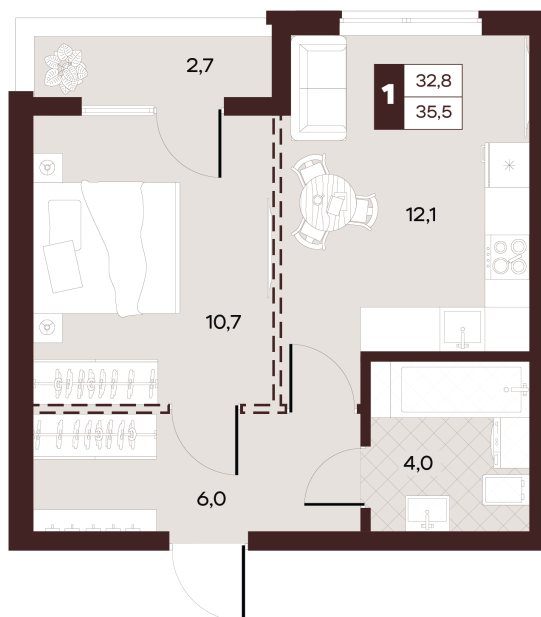

Номер: 285

1 комнатная 35.5 м²

Отсканируйте QR-код и
смотрите на сайте
творчество.рф

18 710 000 руб.

В ипотеку от 79 293 руб.

Проект	Луиджи	Корпус	10 Литера
Этаж	5	Секция	4
Сдача	4 кв. 2028		

16.06.2026 14:51 (Мск)

Не является публичной офертой, цена может быть скорректирована.
Информация взята с сайта «творчество.рф».

На этаже 5

1 комнатная 35.5 м²

16.06.2026 14:51 (Мск)

Не является публичной офертой, цена может быть скорректирована.
Информация взята с сайта «творчество.рф».