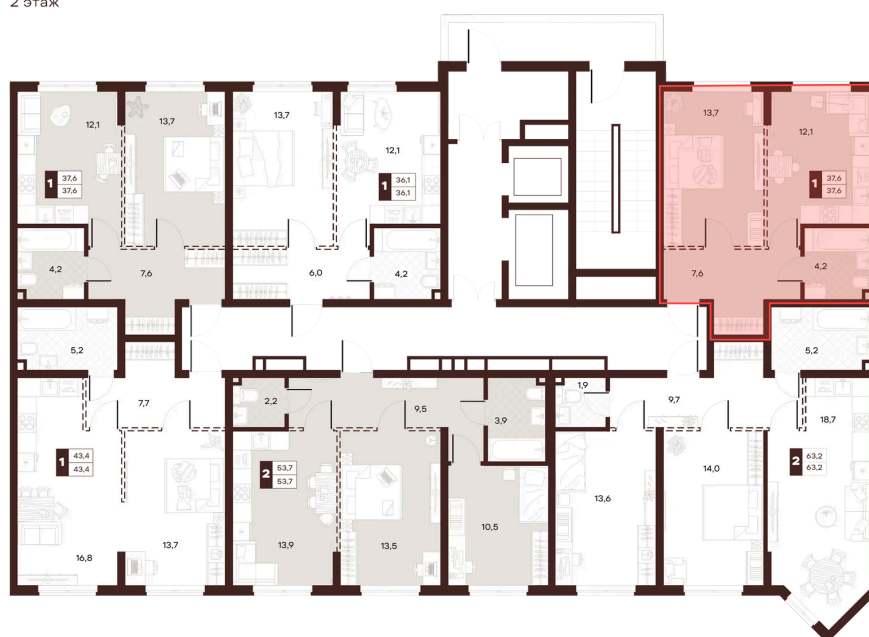

Номер: 147

1 комнатная 37.6 м²

Отсканируйте QR-код и
смотрите на сайте
творчество.рф

21 030 000 руб.

В ипотеку от 89 125 руб.

Проект	Луиджи	Корпус	10 Литера
Этаж	13	Секция	2
Сдача	4 кв. 2028		

16.06.2026 14:55 (Мск)

Не является публичной офертой, цена может быть скорректирована.
Информация взята с сайта «творчество.рф».

На этаже 13

1 комнатная 37.6 м²

Секция БС3
2 этаж

16.06.2026 14:55 (Мск)

Не является публичной офертой, цена может быть скорректирована.
Информация взята с сайта «творчество.рф».