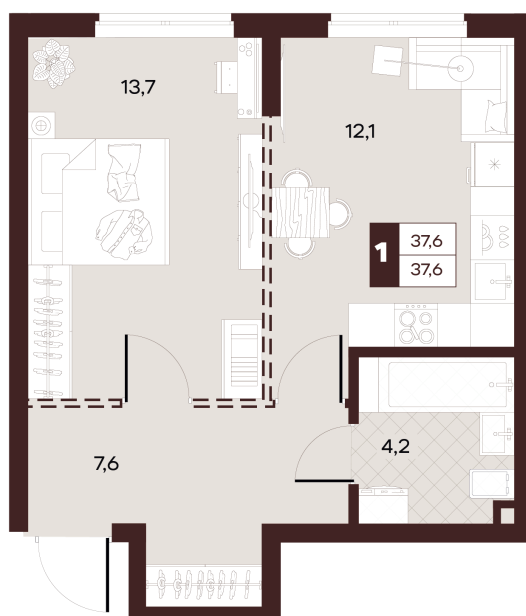

Номер: 147

1 комнатная 37.6 м²

Отсканируйте QR-код и
смотрите на сайте
творчество.рф

21 030 000 руб.

В ипотеку от 89 125 руб.

Проект	Луиджи	Корпус	10 Литера
Этаж	13	Секция	2
Сдача	4 кв. 2028		

16.06.2026 14:55 (Мск)

Не является публичной офертой, цена может быть скорректирована.
Информация взята с сайта «творчество.рф».

На этаже 13

1 комнатная 37.6 м²

Секция БС3
2 этаж

16.06.2026 14:55 (Мск)

Не является публичной офертой, цена может быть скорректирована.
Информация взята с сайта «творчество.рф».