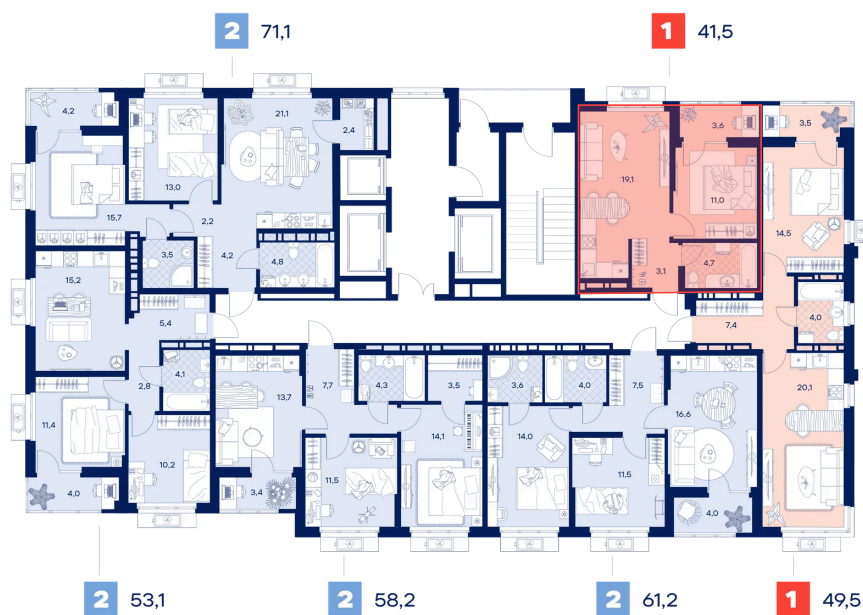

Кухня-гостиная

Проект	Дом Нойферта	Корпус	2
Этаж	24	Секция	1
Сдача	2 кв. 2026		

26.06.2026 22:07 (Мск)

Не является публичной офертой, цена может быть скорректирована.
Информация взята с сайта «творчество.рф».

На этаже 24

1 комнатная 41.5 м²

26.06.2026 22:07 (Мск)

Не является публичной офертой, цена может быть скорректирована.
Информация взята с сайта «творчество.рф».