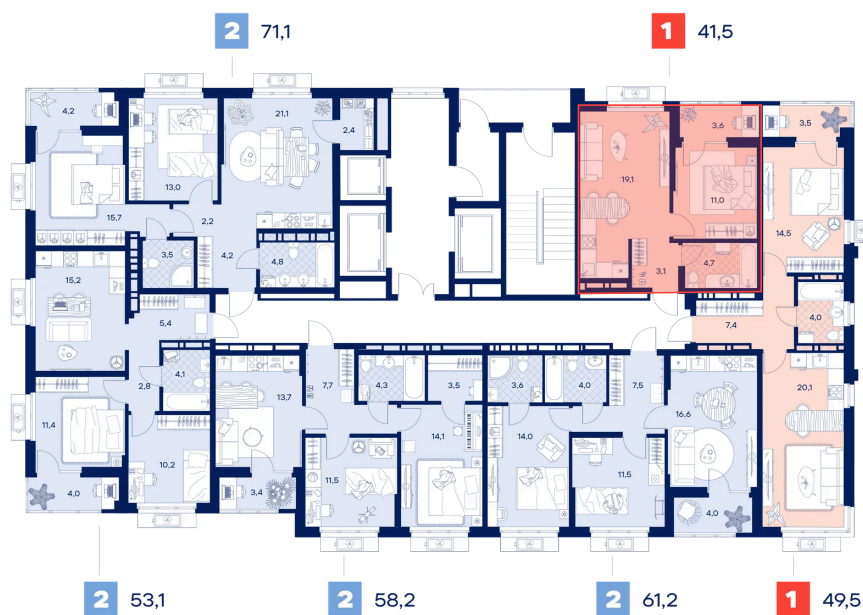

Кухня-гостиная

Проект	Дом Нойферта	Корпус	2
Этаж	24	Секция	1
Сдача	1 кв. 2026		

28.04.2026 17:07 (Мск)

Не является публичной офертой, цена может быть скорректирована. Информация взята с сайта «творчество.рф»

На этаже 24

1 комнатная 41.5 м²

28.04.2026 17:07 (Мск)

Не является публичной офертой, цена может быть скорректирована. Информация взята с сайта «творчество.рф»