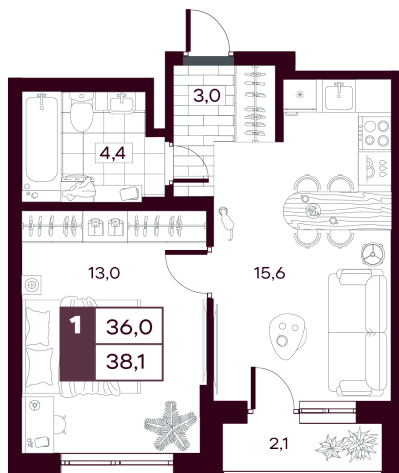

Номер: 225

Отсканируйте QR-код и
смотрите на сайте
творчество.рф

1 комнатная 38.11 м²

~~6 490 000 руб.~~

5 841 000 руб.

В ипотеку от 13 847 руб.

Скидка при полной оплате - 10%

Кладовая в подарок

Предчистовая отделка

Во двор

С лоджией

Проект	МАКС	Корпус	МАКС ГП 1.4 (1 оч.)
Этаж	8	Секция	1
Сдача	4 кв. 2027		

11.04.2026 18:39 (Мск)

Не является публичной офертой, цена может быть скорректирована. Информация взята с сайта «творчество.рф»

На этаже 8

1 комнатная 38.11 м²

11.04.2026 18:39 (Мск)

Не является публичной офертой, цена может быть скорректирована. Информация взята с сайта «творчество.рф»

На генплане
МАКС ГП 1.4 (1
оч.)

1 комнатная 38.11 м²