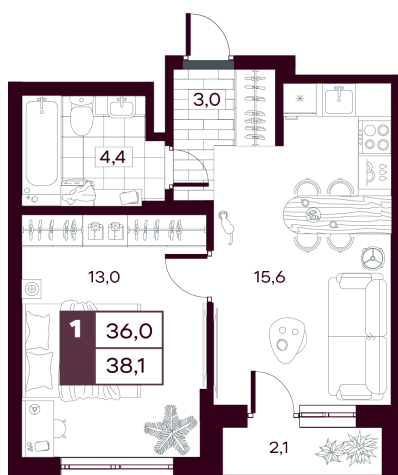

# 1 комнатная 38.11 м<sup>2</sup>

Отсканируйте QR-код и  
смотрите на сайте  
творчество.рф

~~6 790 000 руб.~~

**5 432 000 руб.**

В ипотеку от 12 877 руб.

Скидка при полной оплате - 20%

Кладовая в подарок

Предчистовая отделка

Во двор

С лоджией

Проект	МАКС	Корпус	МАКС ГП 1.4 (1 оч.)
Этаж	8	Секция	1
Сдача	4 кв. 2027		

30.05.2026 10:19 (Мск)

Не является публичной офертой, цена может быть скорректирована.  
Информация взята с сайта «творчество.рф».

# На этаже 8

1 комнатная 38.11 м<sup>2</sup>

# На генплане МАКС ГП 1.4 (1 оч.)

1 комнатная 38.11 м<sup>2</sup>

30.05.2026 10:19 (Мск)

Не является публичной офертой, цена может быть скорректирована.  
Информация взята с сайта «творчество.рф».