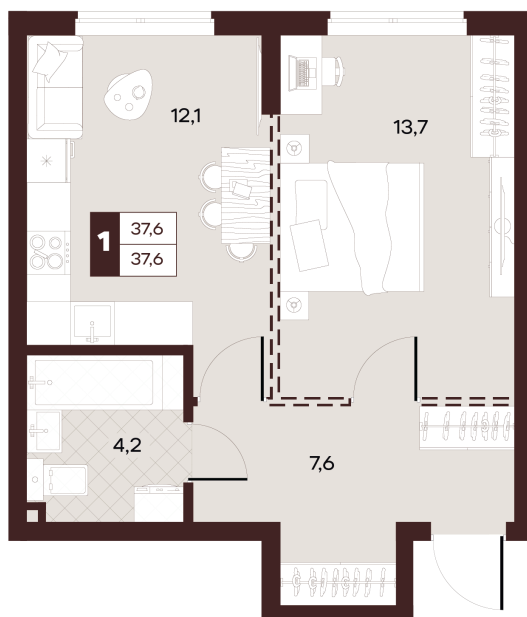

Номер: 154

1 комнатная 37.6 м²

Отсканируйте QR-код и
смотрите на сайте
творчество.рф

17 630 000 руб.

В ипотеку от 74 716 руб.

Проект	Луиджи	Корпус	10 Литера
Этаж	2	Секция	3
Сдача	4 кв. 2028		

16.06.2026 15:59 (Мск)

Не является публичной офертой, цена может быть скорректирована.
Информация взята с сайта «творчество.рф».

На этаже 2

1 комнатная 37.6 м²

Секция БС2
2 этаж

16.06.2026 15:59 (Мск)

Не является публичной офертой, цена может быть скорректирована.
Информация взята с сайта «творчество.рф».