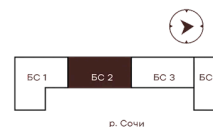

Номер: 154

1 комнатная 37.6 м²

Отсканируйте QR-код и
смотрите на сайте
творчество.рф

17 630 000 руб.

В ипотеку от 74 716 руб.

Проект	Луиджи	Корпус	10 Литера
Этаж	2	Секция	3
Сдача	4 кв. 2028		

16.06.2026 15:59 (Мск)

Не является публичной офертой, цена может быть скорректирована.
Информация взята с сайта «творчество.рф».

На этаже 2

1 комнатная 37.6 м²

Секция БС2
2 этаж

16.06.2026 15:59 (Мск)

Не является публичной офертой, цена может быть скорректирована.
Информация взята с сайта «творчество.рф».