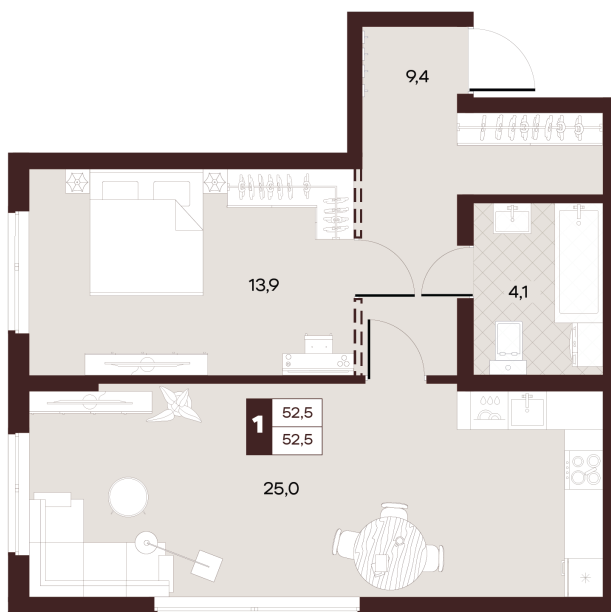

Номер: 363

1 комнатная 52.47 м²

Отсканируйте QR-код и
смотрите на сайте
творчество.рф

30 170 000 руб.

В ипотеку от 127 860 руб.

Проект	Луиджи	Корпус	10 Литера
Этаж	14	Секция	4
Сдача	4 кв. 2028		

16.06.2026 14:57 (Мск)

Не является публичной офертой, цена может быть скорректирована.
Информация взята с сайта «творчество.рф».

На этаже 14

1 комнатная 52.47 м²

16.06.2026 14:57 (Мск)

Не является публичной офертой, цена может быть скорректирована.
Информация взята с сайта «творчество.рф».