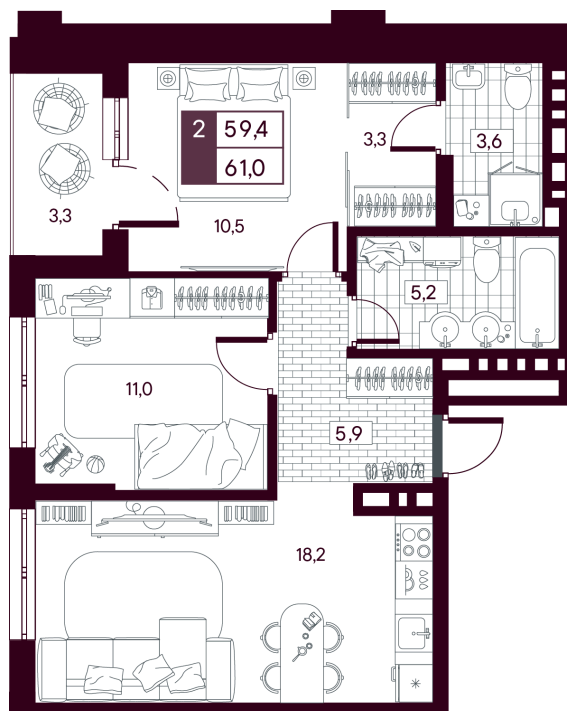

# 2 комнатная 61.02 м<sup>2</sup>

Отсканируйте QR-код и  
смотрите на сайте  
творчество.рф

9 200 000 руб.

В ипотеку от 21 810 руб.

Предчистовая отделка

Во двор

С лоджией

Проект	МАКС	Корпус	МАКС ГП 4:1 (1 оч.)
Этаж	7	Секция	1
Сдача	4 кв. 2027		

# На этаже 7

2 комнатная 61.02 м<sup>2</sup>

02.05.2026 16:13 (Мск)

Не является публичной офертой, цена может быть скорректирована. Информация взята с сайта «творчество.рф»

# На генплане МАКС ГП 4.1 (1 оч.)

2 комнатная 61.02 м<sup>2</sup>

02.05.2026 16:13 (Мск)

Не является публичной офертой, цена может быть скорректирована. Информация взята с сайта «творчество.рф»