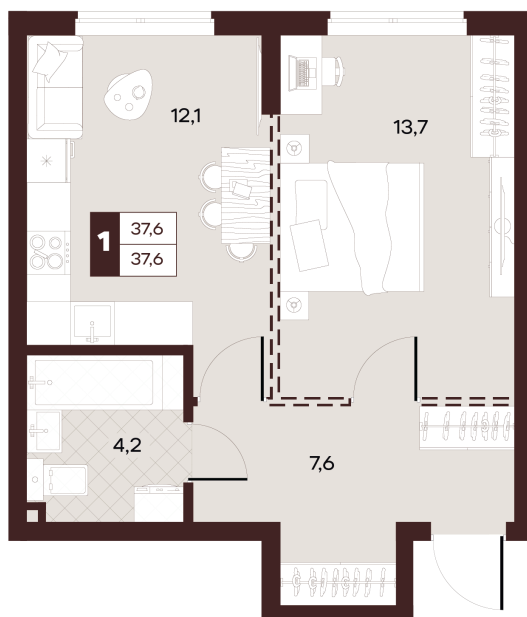

Номер: 196

1 комнатная 37.6 м²

Отсканируйте QR-код и
смотрите на сайте
творчество.рф

19 400 000 руб.

В ипотеку от 82 217 руб.

Проект	Луиджи	Корпус	10 Литера
Этаж	8	Секция	3
Сдача	4 кв. 2028		

16.06.2026 13:54 (Мск)

Не является публичной офертой, цена может быть скорректирована.
Информация взята с сайта «творчество.рф».

На этаже 8

1 комнатная 37.6 м²

Секция БС2
2 этаж

16.06.2026 13:54 (Мск)

Не является публичной офертой, цена может быть скорректирована.
Информация взята с сайта «творчество.рф».