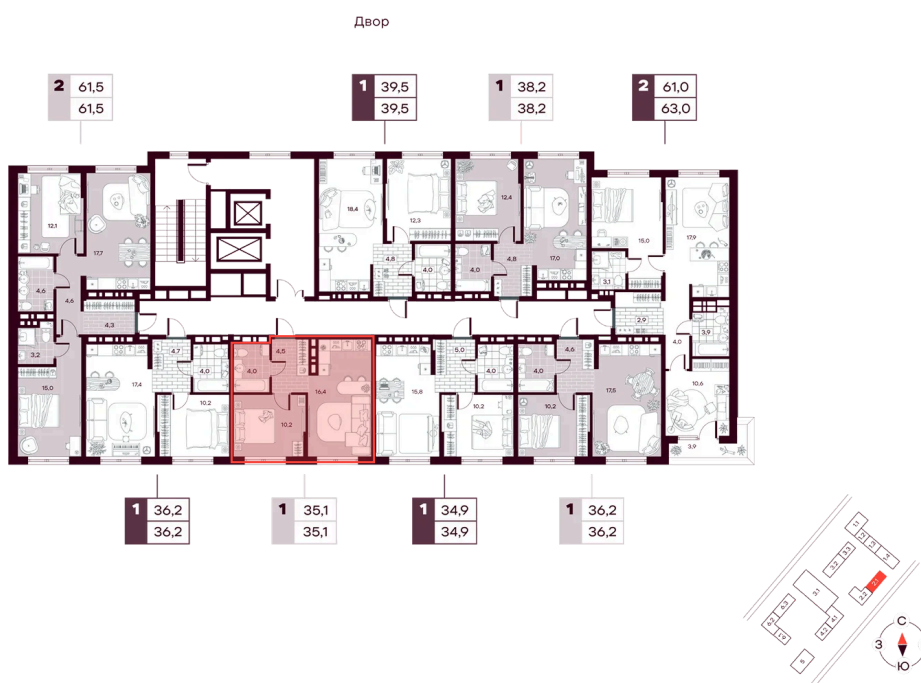

На этаже 14

1 комнатная 35.08 м²

11.07.2026 00:14 (Мск)

Не является публичной офертой, цена может быть скорректирована.

Информация взята с сайта «творчество.рф».