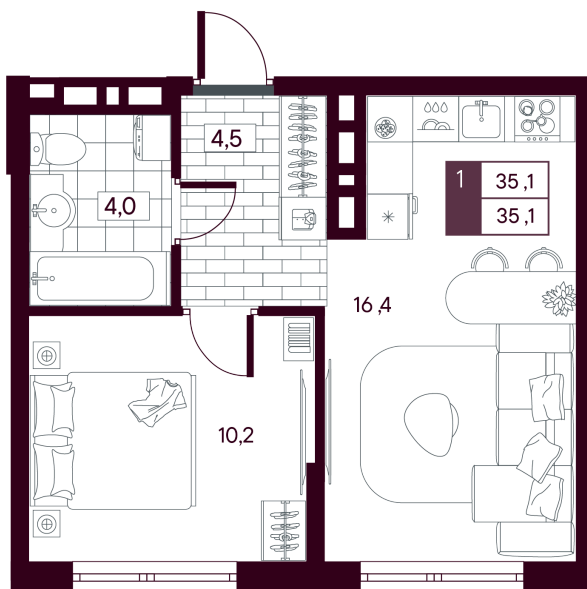

# 1 комнатная 35.08 м<sup>2</sup>

Отсканируйте QR-код и  
смотрите на сайте  
творчество.рф

~~6 680 000 руб.~~

**5 344 000 руб.**

В ипотеку от 12 669 руб.

Скидка 20 %

МАКС: Кладовая в подарок

Предчистовая отделка

На улицу

Проект	МАКС	Корпус	МАКС ГП 2.1 (1 оч.)
Этаж	14	Секция	1
Сдача	4 кв. 2027		

11.07.2026 00:14 (Мск)

Не является публичной офертой, цена может быть скорректирована.  
Информация взята с сайта «творчество.рф».

# На этаже 14

1 комнатная 35.08 м<sup>2</sup>

11.07.2026 00:14 (Мск)

Не является публичной офертой, цена может быть скорректирована.

Информация взята с сайта «творчество.рф».

# На генплане МАКС ГП 2.1 (1 оч.)

1 комнатная 35.08 м<sup>2</sup>

11.07.2026 00:14 (Мск)

Не является публичной офертой, цена может быть скорректирована.  
Информация взята с сайта «творчество.рф».