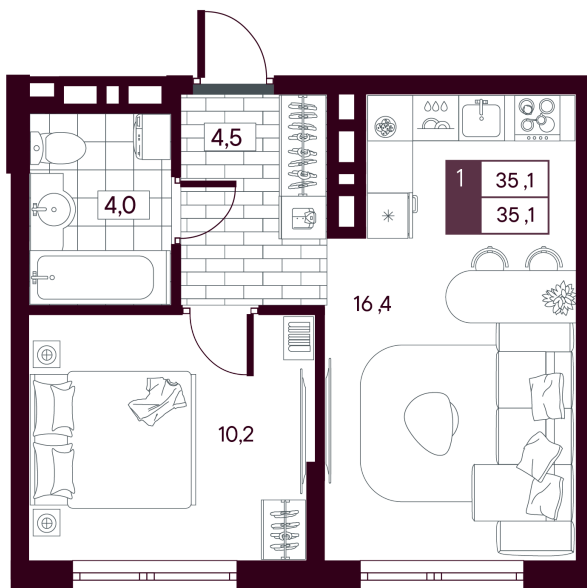

Номер: 392

1 комнатная 35.08 м²

Отсканируйте QR-код и
смотрите на сайте
творчество.рф

6 270 000 руб.

5 643 000 руб.

В ипотеку от 13 378 руб.

Скидка при полной оплате - 10%

Кладовая в подарок

Предчистовая отделка

На улицу

Проект	МАКС	Корпус	МАКС ГП 2.1 (1 оч.)
Этаж	14	Секция	1
Сдача	4 кв. 2027		

11.04.2026 16:01 (Мск)

Не является публичной офертой, цена может быть скорректирована. Информация взята с сайта «творчество.рф»

На этаже 14

1 комнатная 35.08 м²

11.04.2026 16:01 (Мск)

Не является публичной офертой, цена может быть скорректирована. Информация взята с сайта «творчество.рф»

На генплане МАКС ГП 2.1 (1 оч.)

1 комнатная 35.08 м²