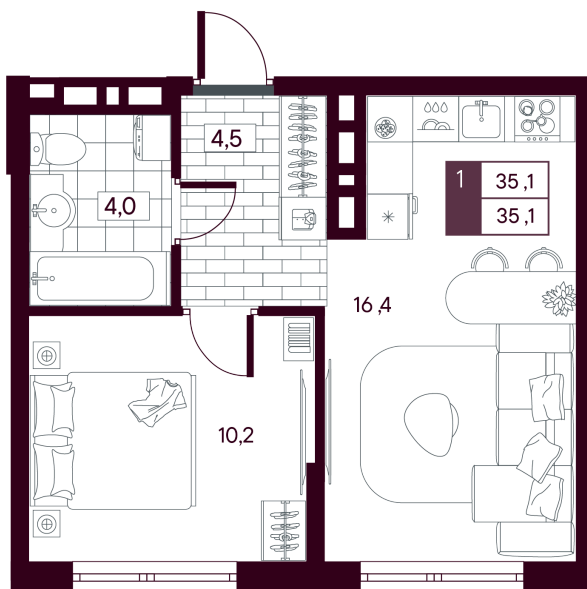

Номер: 392

1 комнатная 35.08 м²

Отсканируйте QR-код и
смотрите на сайте
творчество.рф

~~6 610 000 руб.~~

5 288 000 руб.

В ипотеку от 12 536 руб.

Скидка при полной оплате - 20%

Кладовая в подарок

Предчистовая отделка

На улицу

Проект	МАКС	Корпус	МАКС ГП 2.1 (1 оч.)
Этаж	14	Секция	1
Сдача	4 кв. 2027		

26.05.2026 20:47 (Мск)

Не является публичной офертой, цена может быть скорректирована.
Информация взята с сайта «творчество.рф».

На этаже 14

1 комнатная 35.08 м²

26.05.2026 20:47 (Мск)

Не является публичной офертой, цена может быть скорректирована.
Информация взята с сайта «творчество.рф».

На генплане МАКС ГП 2.1 (1 оч.)

1 комнатная 35.08 м²