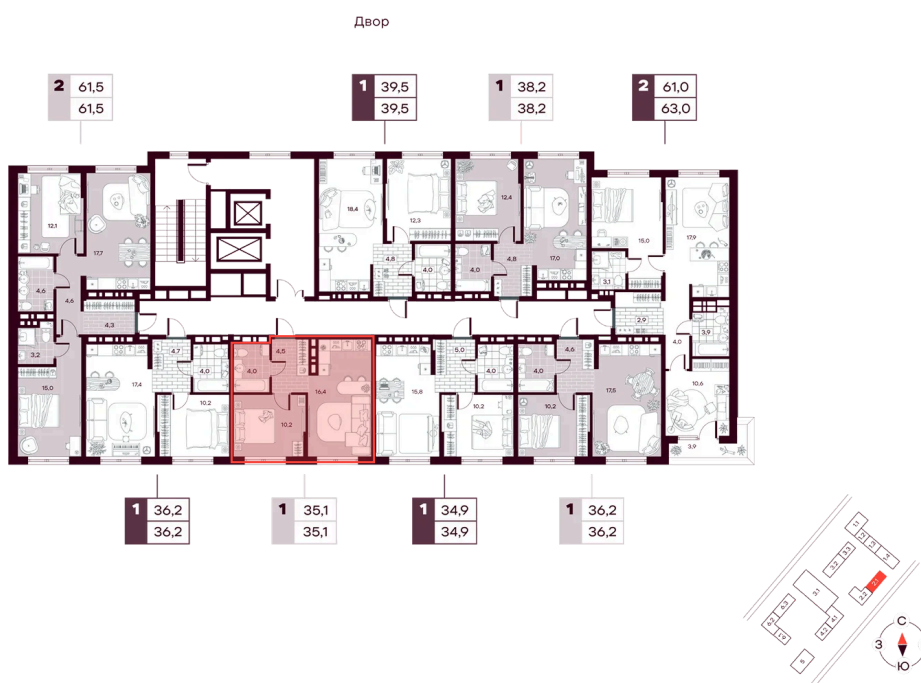

На улицу

Проект	МАКС	Корпус	МАКС ГП 2.1 (1 оч.)
Этаж	14	Секция	1
Сдача	4 кв. 2027		

11.07.2026 00:14 (Мск)

Не является публичной офертой, цена может быть скорректирована.  
Информация взята с сайта «творчество.рф».

# На этаже 14

1 комнатная 35.08 м<sup>2</sup>

11.07.2026 00:14 (Мск)

Не является публичной офертой, цена может быть скорректирована.

Информация взята с сайта «творчество.рф».

# На генплане МАКС ГП 2.1 (1 оч.)

1 комнатная 35.08 м<sup>2</sup>

11.07.2026 00:14 (Мск)

Не является публичной офертой, цена может быть скорректирована.  
Информация взята с сайта «творчество.рф».