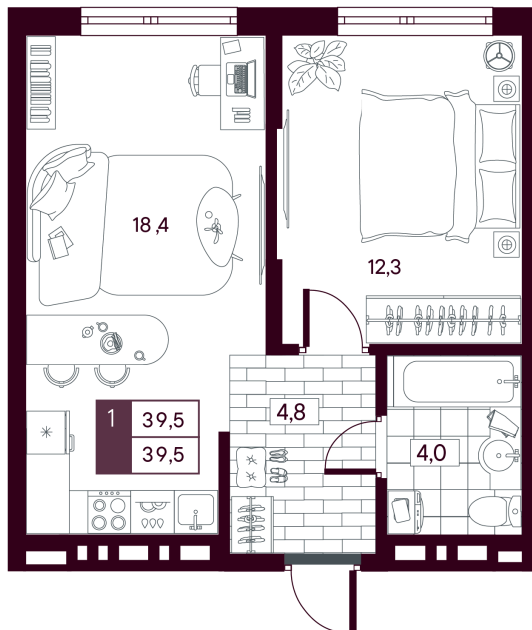

Номер: 355

Отсканируйте QR-код и
смотрите на сайте
творчество.рф

1 комнатная 39.53 м²

~~7 560 000 руб.~~

6 048 000 руб.

В ипотеку от 14 338 руб.

МАКС: Скидка 20 %

МАКС: Паркинг в подарок

Предчистовая отделка

Во двор

Проект	МАКС	Корпус	МАКС ГП 2.1 (1 оч.)
Этаж	10	Секция	1
Сдача	4 кв. 2027		

12.06.2026 20:40 (Мск)

Не является публичной офертой, цена может быть скорректирована.
Информация взята с сайта «творчество.рф».

На этаже 10

1 комнатная 39.53 м²

12.06.2026 20:40 (Мск)

Не является публичной офертой, цена может быть скорректирована.
Информация взята с сайта «творчество.рф».

На генплане МАКС ГП 2.1 (1 оч.)

1 комнатная 39.53 м²