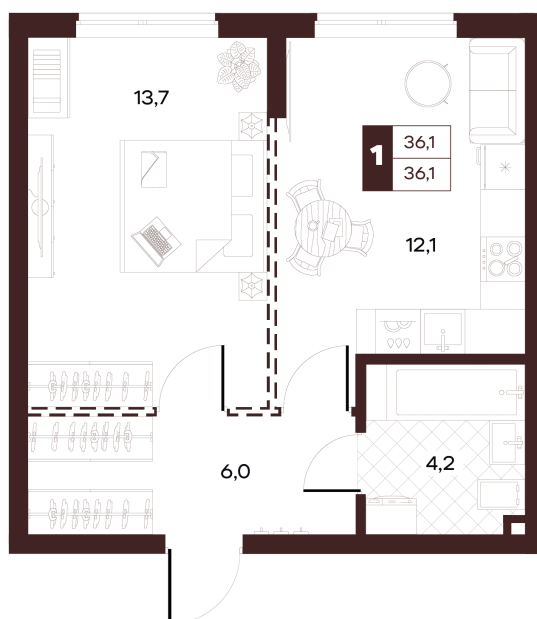

# 1 комнатная 36.05 м<sup>2</sup>

Отсканируйте QR-код и  
смотрите на сайте  
творчество.рф

20 760 000 руб.

В ипотеку от 87 981 руб.

Проект	Луиджи	Корпус	10 Литера
Этаж	16	Секция	3
Сдача	4 кв. 2028		

16.06.2026 14:55 (Мск)

# На этаже 16

1 комнатная 36.05 м<sup>2</sup>

Секция БС2  
2 этаж

16.06.2026 14:55 (Мск)

Не является публичной офертой, цена может быть скорректирована.  
Информация взята с сайта «творчество.рф».