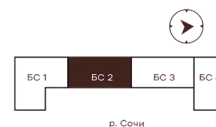

# 1 комнатная 36.05 м<sup>2</sup>

Отсканируйте QR-код и  
смотрите на сайте  
творчество.рф

20 760 000 руб.

В ипотеку от 87 981 руб.

Проект	Луиджи	Корпус	10 Литера
Этаж	16	Секция	3
Сдача	4 кв. 2028		

16.06.2026 14:55 (Мск)

# На этаже 16

1 комнатная 36.05 м<sup>2</sup>

Секция БС2  
2 этаж

16.06.2026 14:55 (Мск)

Не является публичной офертой, цена может быть скорректирована.  
Информация взята с сайта «творчество.рф».