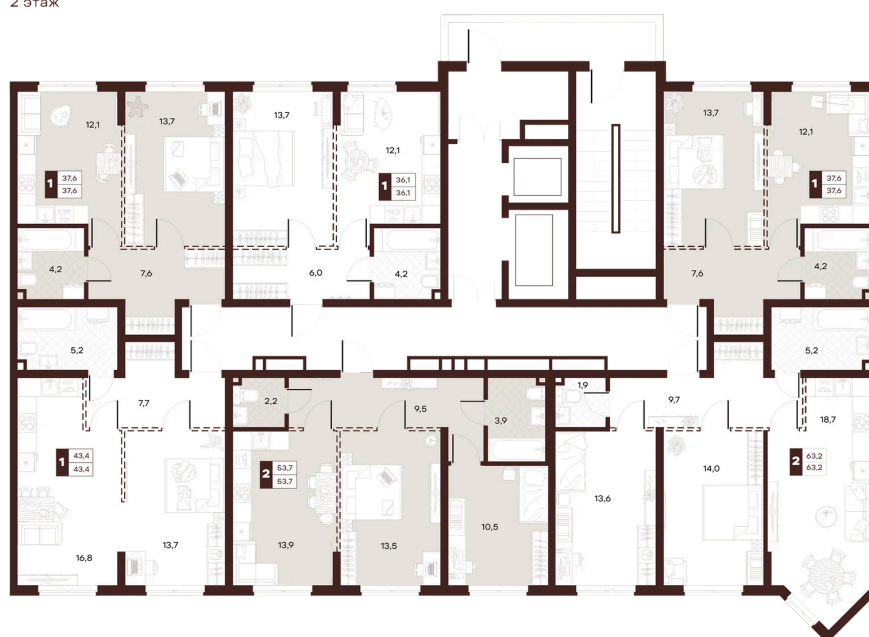

Номер: 137

1 комнатная 37.6 м²

Отсканируйте QR-код и
смотрите на сайте
творчество.рф

20 590 000 руб.

В ипотеку от 87 260 руб.

Проект	Луиджи	Корпус	10 Литера
Этаж	12	Секция	2
Сдача	4 кв. 2028		

16.06.2026 13:12 (Мск)

Не является публичной офертой, цена может быть скорректирована.
Информация взята с сайта «творчество.рф».

На этаже 12

1 комнатная 37.6 м²

Секция БС3
2 этаж

16.06.2026 13:12 (Мск)

Не является публичной офертой, цена может быть скорректирована.
Информация взята с сайта «творчество.рф».