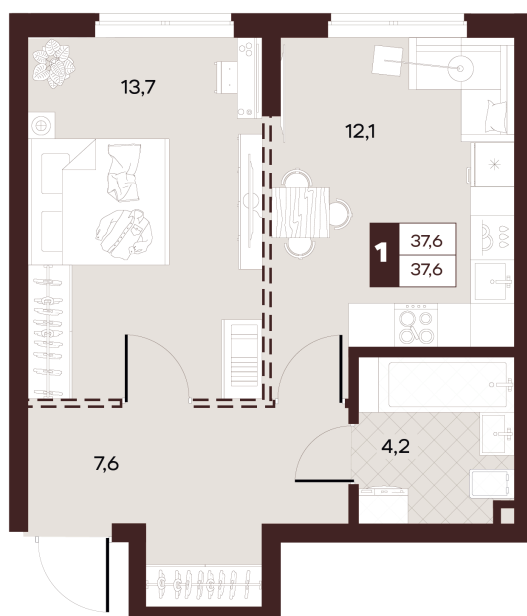

Номер: 137

1 комнатная 37.6 м²

Отсканируйте QR-код и
смотрите на сайте
творчество.рф

20 590 000 руб.

В ипотеку от 87 260 руб.

Проект	Луиджи	Корпус	10 Литера
Этаж	12	Секция	2
Сдача	4 кв. 2028		

16.06.2026 13:12 (Мск)

Не является публичной офертой, цена может быть скорректирована.
Информация взята с сайта «творчество.рф».

На этаже 12

1 комнатная 37.6 м²

Секция БС3
2 этаж

16.06.2026 13:12 (Мск)

Не является публичной офертой, цена может быть скорректирована.
Информация взята с сайта «творчество.рф».